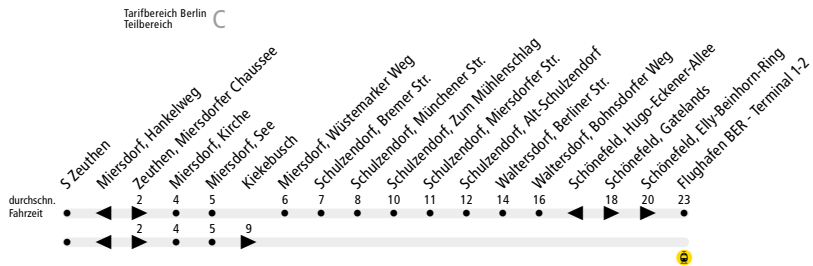

BUS 734 S Zeuthen ◀▶ Flughafen BER - Terminal 1-2
(oder Kiekebusch)

i Diese Linie wird von der Verkehrsgesellschaft Dahme-Spreewald betrieben. Weitere Informationen zu dieser Linie erhalten Sie unter www.rvs-lds.de

Linienweg: Goethestraße (Zeuthen) - Forstweg - Miersdorfer Chaussee – Dorfstraße - Waltersdorfer Chaussee - Schulzendorfer Straße (Waltersdorf) - Berliner Straße - namenlose Straße – Berliner Chaussee - namenlose Straße - namenlose Straße (Schönefeld) - Elly-Beinhorn-Ring - August-Heinrich-Euler-Straße - Melli-Besse-Ring (zurück: Melli-Besse-Ring - Hugo-Junkers-Ring - Hugo-Eckener-Allee – Waltersdorfer Chaussee – Waltersdorfer Chaussee (Waltersdorf) – namenlose Straße)