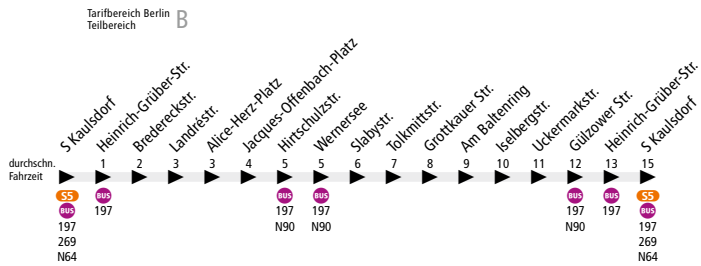

BUS 399 Ringlinie: S Kaulsdorf ▶ Kaulsdorf, Grottkauer Str.
▶ S Kaulsdorf

Linienweg: Bahnhofsvorplatz S Kaulsdorf - Heinrich-Grüber-Straße - Zanderstraße - Giesestraße - Ridbacher Straße - Grottkauer Straße - Am Baltenring - Uckermarkstraße - Heinrich-Grüber-Straße - Bahnhofsvorplatz S Kaulsdorf

	Mo - Fr ca.	Sa ca.	So ca.
	4:30 - 0:00	7:00 - 0:00	7:00 - 0:00
S Kaulsdorf ▶ Grottkauer Str. ▶ S Kaulsdorf	20	20	20