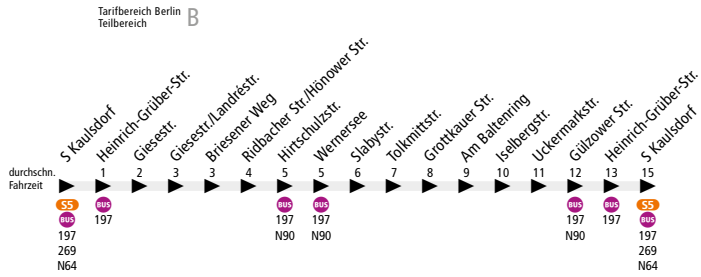

**BUS 399** Ringlinie: S Kaulsdorf ▶ Kaulsdorf, Grottkauer Str.  
▶ S Kaulsdorf

Linienweg: Bahnhofsvorplatz S Kaulsdorf - Heinrich-Grüber-Straße - Zanderstraße - Giesestraße - Ridbacher Straße - Grottkauer Straße - Am Baltenring - Uckermarkstraße - Heinrich-Grüber-Straße - Bahnhofsvorplatz S Kaulsdorf

	Mo - Fr ca.	Sa ca.	So ca.
	4:30 - 0:00	7:00 - 0:00	7:00 - 0:00
<b>S Kaulsdorf ▶ Grottkauer Str. ▶ S Kaulsdorf</b>	<b>20</b>	<b>20</b>	<b>20</b>