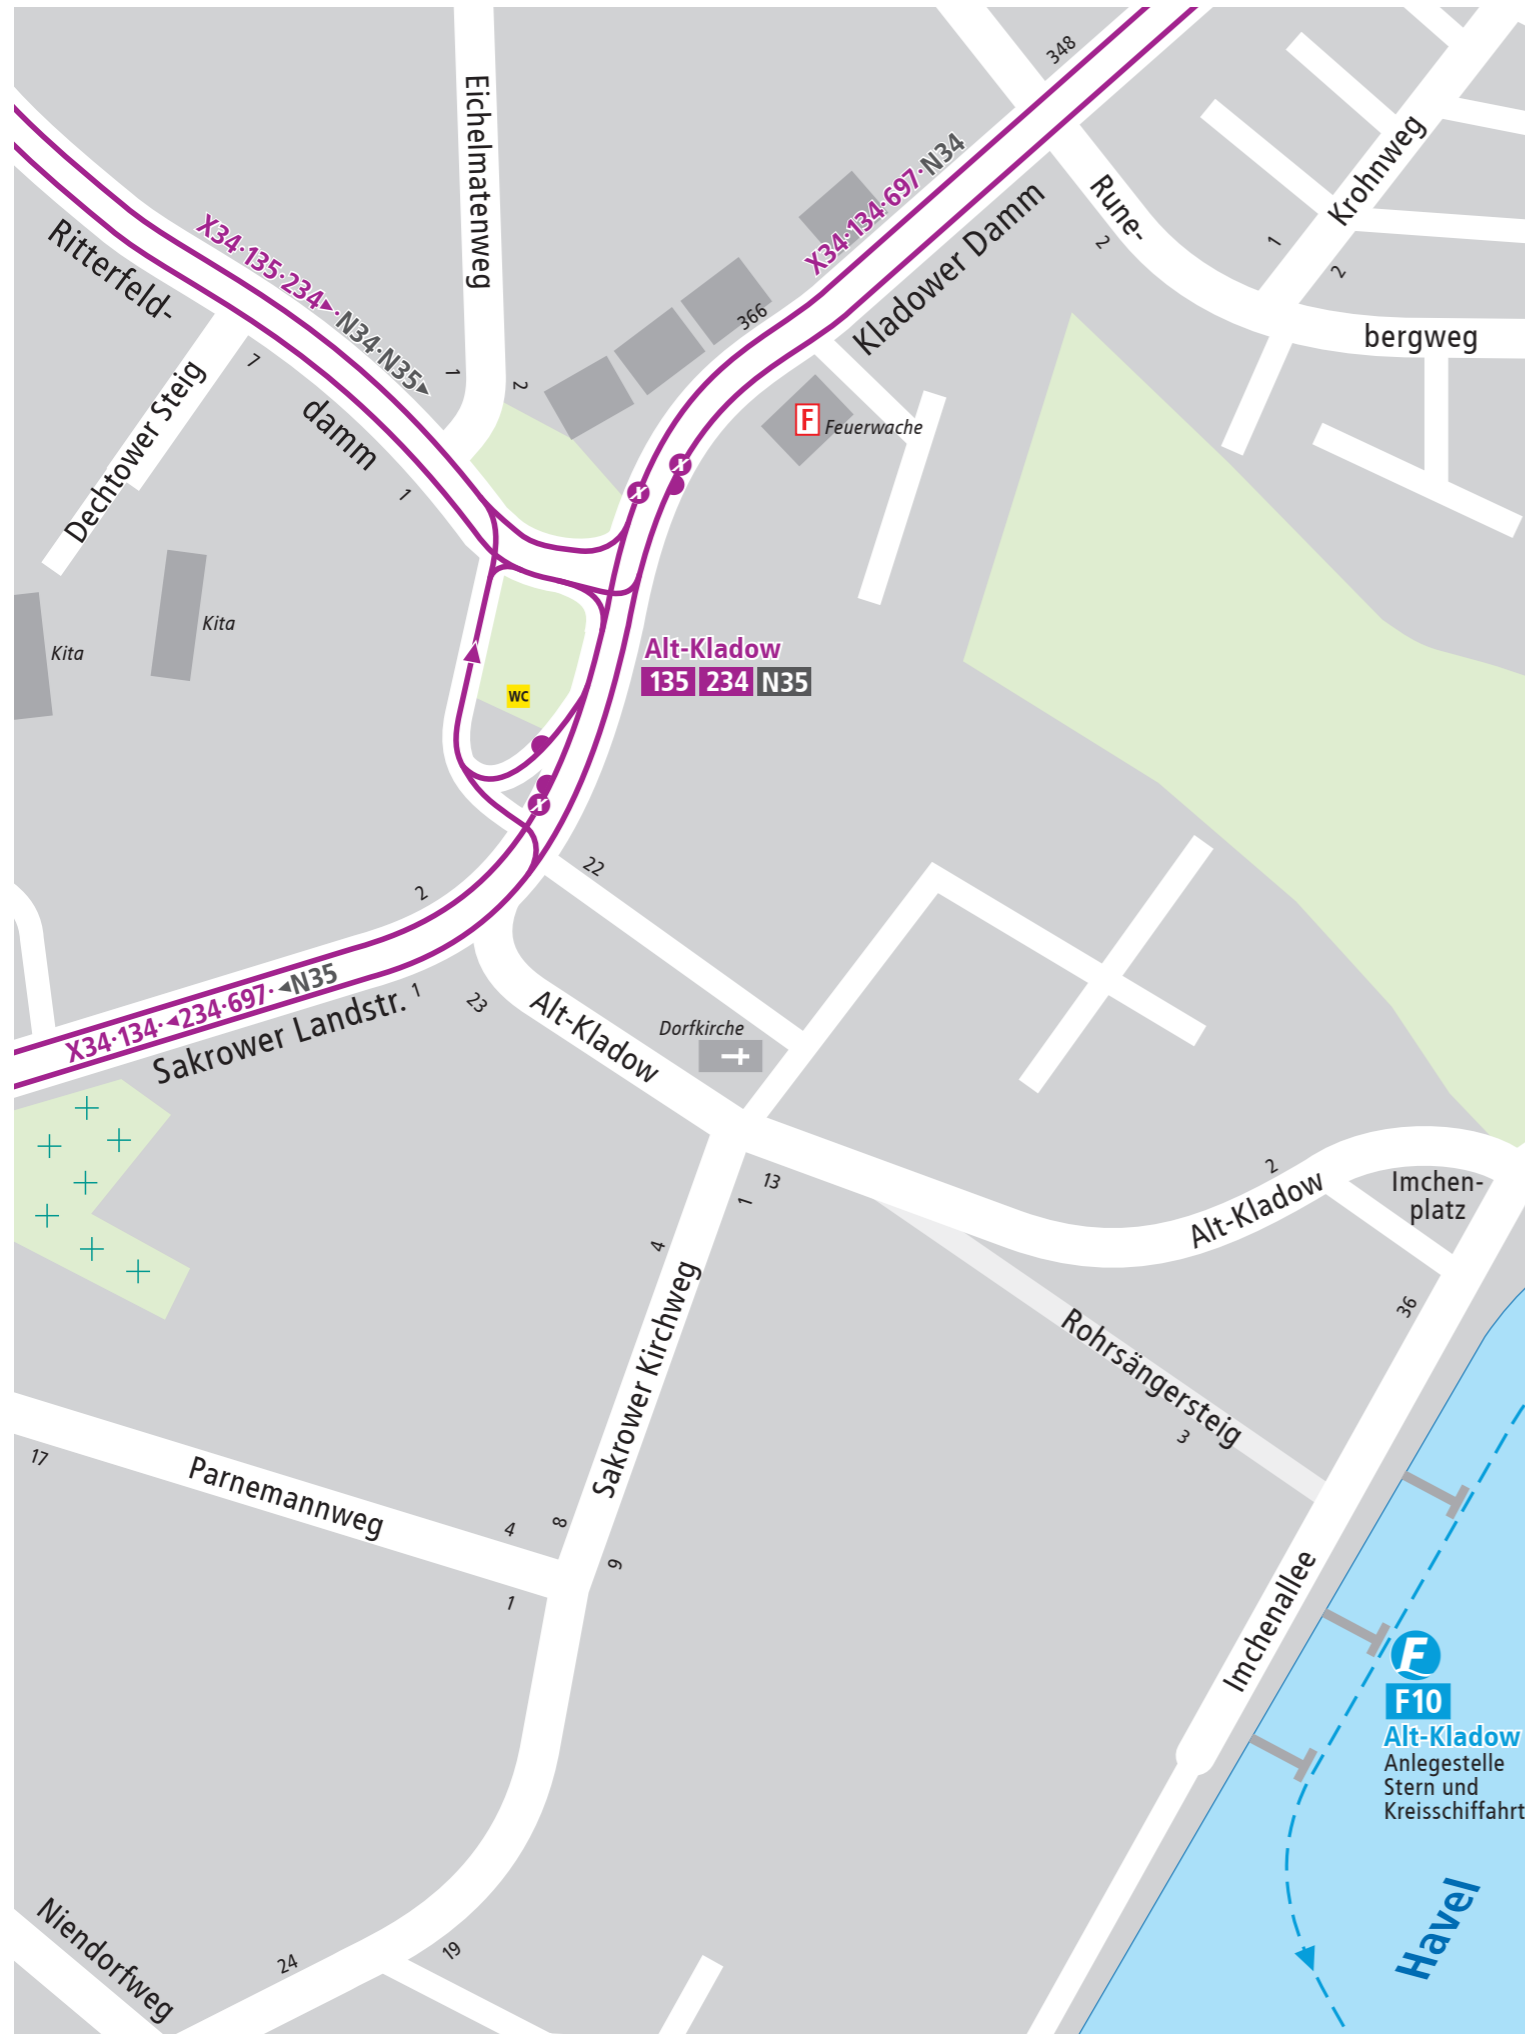

Alt-Kladow

Fundbüro · *lost and found*

Fundbüro BVG/S-Bahn GmbH
Rudolfstr. 1-8
10245 Berlin-Friedrichshain
am S+U Warschauer Straße

BVG/S-Bahn GmbH lost property office
Rudolfstr. 1-8
10245 Berlin-Friedrichshain
at S+U Warschauer Straße