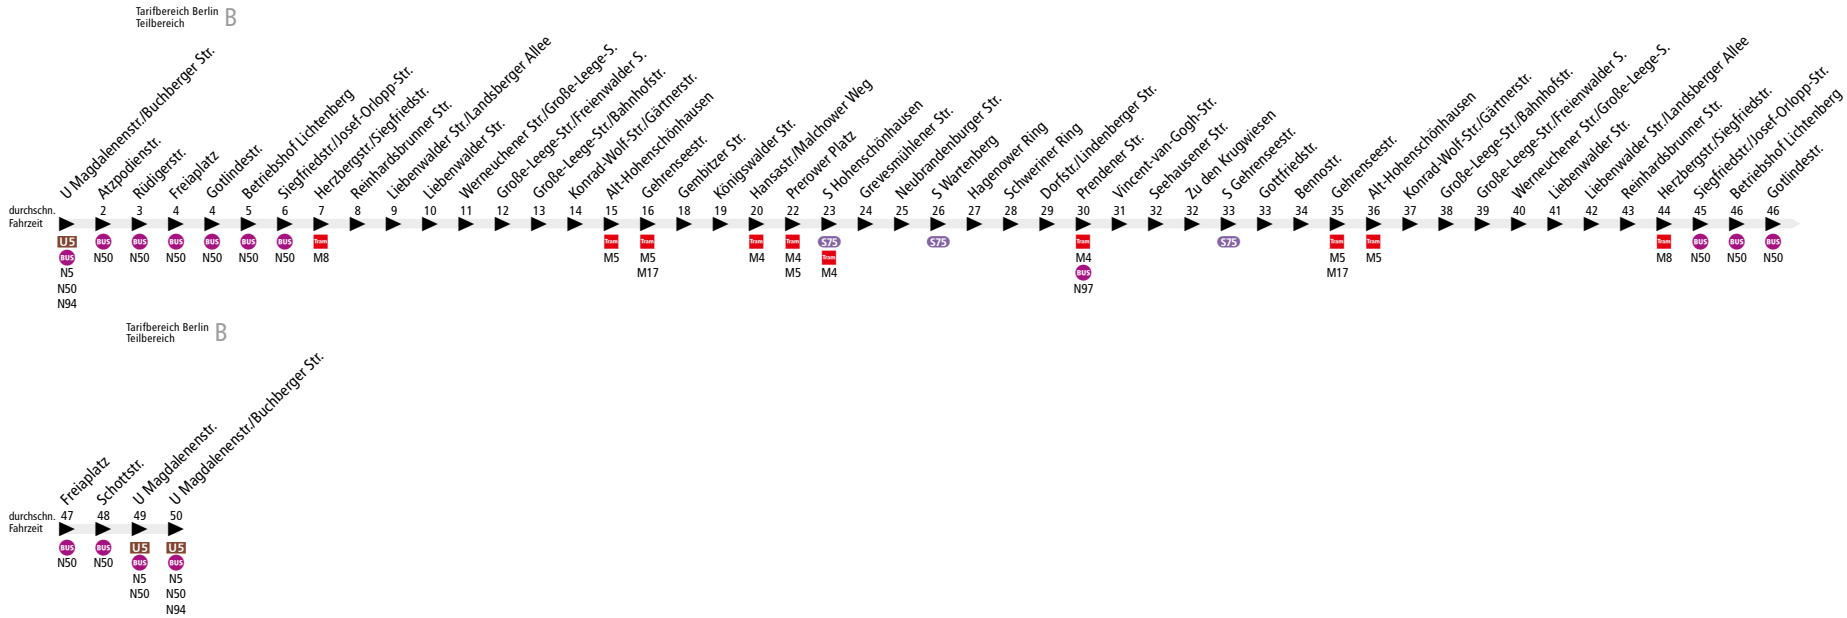

BUS N56 U Magdalenenstr. ▶ Wartenberg, Hagenower Ring
 ▶ U Magdalenenstr.

Linienweg: Frankfurter Allee - Atzpodienstraße - Rüdigerstraße - Siegfriedstraße - Liebenwalder Straße - Werneuchener Straße - Große-Leege-Straße - Gärtnerstraße - Konrad-Wolf-Straße - Hauptstraße - Wartenberger Straße - Malchower Weg - Falkenberger Chaussee - Prerower Platz - Falkenberger Chaussee - Egon-Erwin-Kisch-Straße - Ernst-Barlach-Straße - Dorfstraße - Prendener Straße - Vincent-van-Gogh-Straße - Seehausener Straße - Pablo-Picasso-Straße - Gehrenseestraße - Wartenberger Straße - Hauptstraße - Konrad-Wolf-Straße - Gärtnerstraße - Große-Leege-Straße - Werneuchener Straße - Liebenwalder Straße - Siegfriedstraße - Rüdigerstraße - Schottstraße - Alfredstraße - Frankfurter Allee

	Nächte So/Mo - Do/Fr ca.	Nacht Fr/Sa ca.	Nacht Sa/So ca.
	0:30 - 4:00	0:30 - 5:00	0:30 - 6:30
Atzpodienstr./U Magdalenenstr. ▶ Hagenower Ring ▶ Atzpodienstr./U Magdalenenstr.	30	30	30

www.BVG.de · info@bvg.de