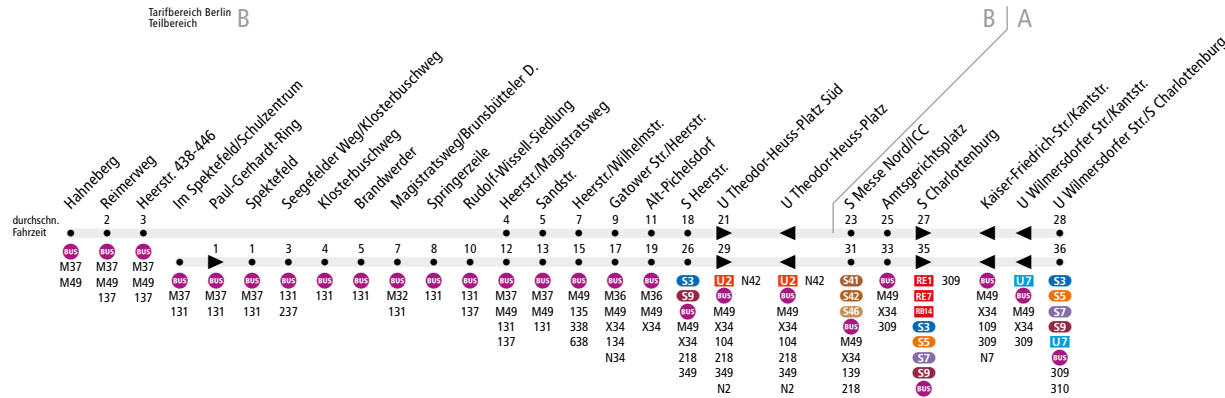

BUS X49 Staaken, Hahneberg (oder Spandau, Im Spektefeld) ↔ U Wilmersdorfer Str./S Charlottenburg

ExpressBus

Linienweg: Gärtnerering - Heerstraße oder Im Spektefeld - Am Kiesteich - Klosterbuschweg - Magistratsweg - Heerstraße - Theodor-Heuss-Platz - Masurenallee - Neue Kantstraße - Kantstraße - Windscheidstraße - Stuttgarter Platz (zurück: Stuttgarter Platz - Krumme Straße - Kantstraße)

	Mo - Fr ca.					Sa ca.			
	6:30 - 7:00	7:00 - 9:30	9:30 - 10:00	10:00 - 13:00	13:00 - 20:00	20:00 - 20:30	11:00 - 11:30	11:30 - 18:00	18:00 - 18:30
Im Spektefeld/Schulzentrum ▶ Heerstr./Magistratsweg	20*		Kein Betrieb		20*	-		-	
Hahneberg ▶ Heerstr./Magistratsweg	20		Kein Betrieb		20	-	20		-
Heerstr./Magistratsweg ▶ U Wilmersdorfer Str./S Charlottenburg	10**		Kein Betrieb		10**	-	20		-
U Wilmersdorfer Str./S Charlottenburg ▶ Heerstr./Magistratsweg	-	10**	Kein Betrieb		10**		-	20	
Heerstr./Magistratsweg ▶ Hahneberg	-	20	Kein Betrieb		20		-	20	
Heerstr./Magistratsweg ▶ Im Spektefeld/Schulzentrum	-	20*	Kein Betrieb		20*		-		