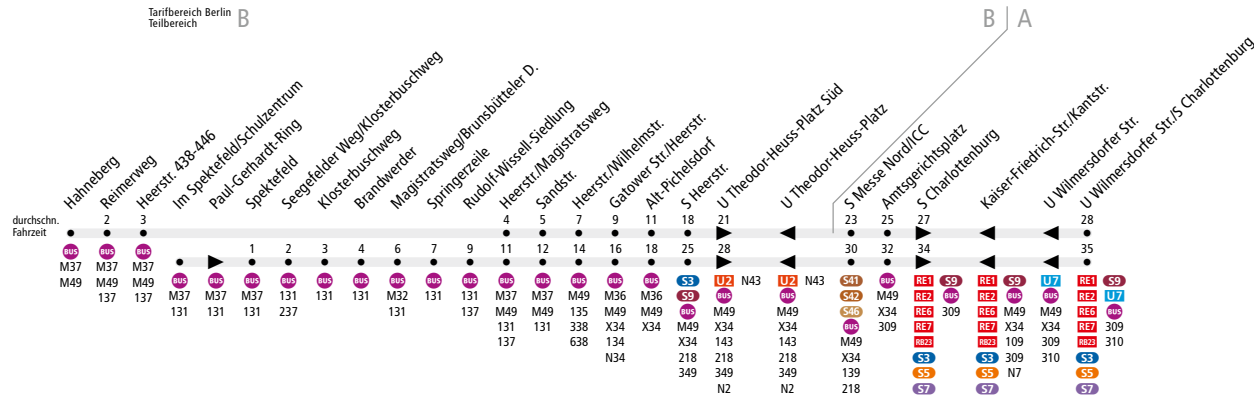

BUS X49 Staaken, Hahneberg oder Falkenhagener Feld, Im Spektefeld ↔ U Wilmersdorfer Str./S Charlottenburg

ExpressBus

Linienweg: Gärtnerering - Heerstraße oder Im Spektefeld - Am Kiesteich - Klosterbuschweg - Magistratsweg - Heerstraße - Theodor-Heuss-Platz - Masurenallee - Neue Kantstraße - Kantstraße - Windscheidstraße - Stuttgarter Platz (zurück: Stuttgarter Platz - Krumme Straße - Kantstraße)

	Mo - Fr ca.					
	6:30 - 7:00	7:00 - 9:30	9:30 - 10:00	10:00 - 13:00	13:00 - 20:00	20:00 - 20:30
Im Spektefeld/Schulzentrum ▶ Heerstr./Magistratsweg	20*			Kein Betrieb	20*	-
Hahneberg ▶ Heerstr./Magistratsweg				Kein Betrieb	20	-
Heerstr./Magistratsweg ▶ U Wilmersdorfer Str./ S Charlottenburg	10**			Kein Betrieb	10**	-
U Wilmersdorfer Str./ S Charlottenburg ▶ Heerstr./Magistratsweg	-	10**		Kein Betrieb		10**
Heerstr./Magistratsweg ▶ Hahneberg	-	20		Kein Betrieb		20
Heerstr./Magistratsweg ▶ Im Spektefeld/Schulzentrum	-	20*		Kein Betrieb		20*