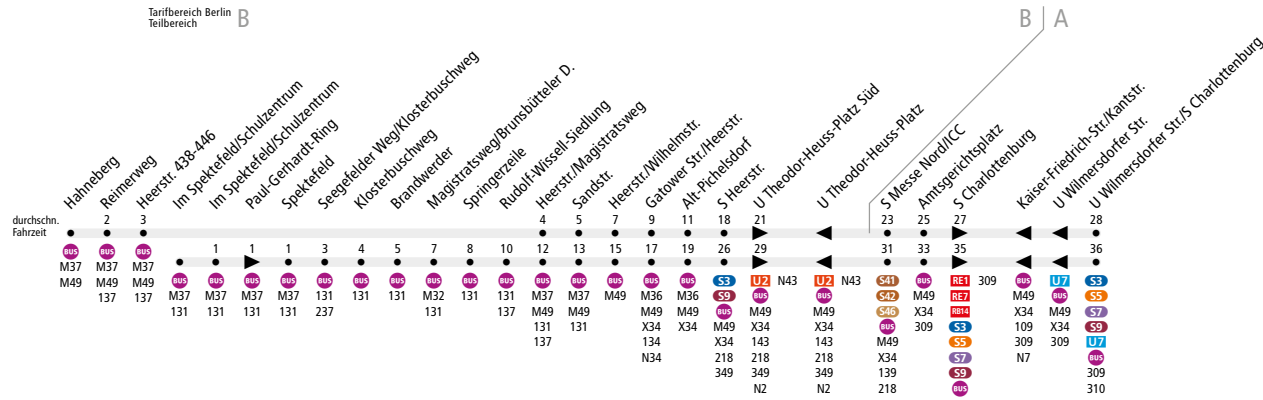

BUS X49 Staaken, Hahneberg oder Spandau, Im Spektefeld ▶ U Wilmersdorfer Str./S Charlottenburg

ExpressBus

Ab 24. April 2022

Kleine Fahrplanänderungen. Auf dieser Linie kommt es zu Anpassungen am Fahrplan. Abfahrtszeiten können sich ändern.

Linienweg: Gärtnerering - Heerstraße oder Im Spektefeld - Am Kiesteich - Klosterbuschweg - Magistratsweg - Heerstraße - Theodor-Heuss-Platz - Masurallee - Neue Kantstraße - Kantstraße - Windscheidstraße - Stuttgarter Platz (zurück: Stuttgarter Platz - Krumme Straße - Kantstraße)

	Mo - Fr ca.					
	6:30 - 7:00	7:00 - 9:30	9:30 - 10:00	10:00 - 13:00	13:00 - 20:00	20:00 - 20:30
Im Spektefeld/Schulzentrum ▶ Heerstr./Magistratsweg	20*			Kein Betrieb	20*	-
Hahneberg ▶ Heerstr./Magistratsweg	20			Kein Betrieb	20	-
Heerstr./Magistratsweg ▶ U Wilmersdorfer Str./ S Charlottenburg	10**			Kein Betrieb	10**	-
U Wilmersdorfer Str./ S Charlottenburg ▶ Heerstr./Magistratsweg	-	10**		Kein Betrieb	10**	
Heerstr./Magistratsweg ▶ Hahneberg	-	20		Kein Betrieb	20	
Heerstr./Magistratsweg ▶ Im Spektefeld/Schulzentrum	-	20*		Kein Betrieb	20*	