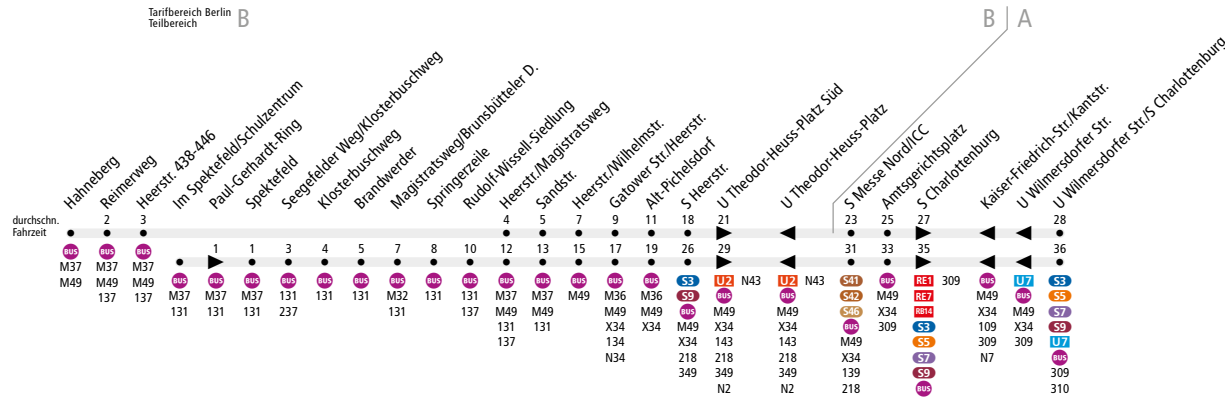

BUS X49 Staaken, Hahneberg oder Falkenhagener Feld, Im Spektefeld ↔ U Wilmersdorfer Str./S Charlottenburg

ExpressBus

Ab 7. Juli 2022

Änderung der Fahrtzielbezeichnung. Die bisherige Zielbezeichnung Spandau, Im Spektefeld wird abgeändert in **Falkenhagener Feld, Im Spektefeld.**

Linienweg: Gärtnerering - Heerstraße oder Im Spektefeld - Am Kiesteich - Klosterbuschweg - Magistratsweg - Heerstraße - Theodor-Heuss-Platz - Masurenallee - Neue Kantstraße - Kantstraße - Windscheidstraße - Stuttgarter Platz (zurück: Stuttgarter Platz - Krumme Straße - Kantstraße)

| | Mo - Fr ca. | | | | | |
|---|-------------|-------------|--------------|---------------|---------------|---------------|
| | 6:30 - 7:00 | 7:00 - 9:30 | 9:30 - 10:00 | 10:00 - 13:00 | 13:00 - 20:00 | 20:00 - 20:30 |
| Im Spektefeld/Schulzentrum ▶ Heerstr./Magistratsweg | 20* | | | Kein Betrieb | 20* | - |
| Hahneberg ▶ Heerstr./Magistratsweg | 20 | | | Kein Betrieb | 20 | - |
| Heerstr./Magistratsweg ▶ U Wilmersdorfer Str./ S Charlottenburg | 10** | | | Kein Betrieb | 10** | - |
| U Wilmersdorfer Str./ S Charlottenburg ▶ Heerstr./Magistratsweg | - | 10** | | Kein Betrieb | | 10** |
| Heerstr./Magistratsweg ▶ Hahneberg | - | 20 | | Kein Betrieb | | 20 |
| Heerstr./Magistratsweg ▶ Im Spektefeld/Schulzentrum | - | 20* | | Kein Betrieb | | 20* |