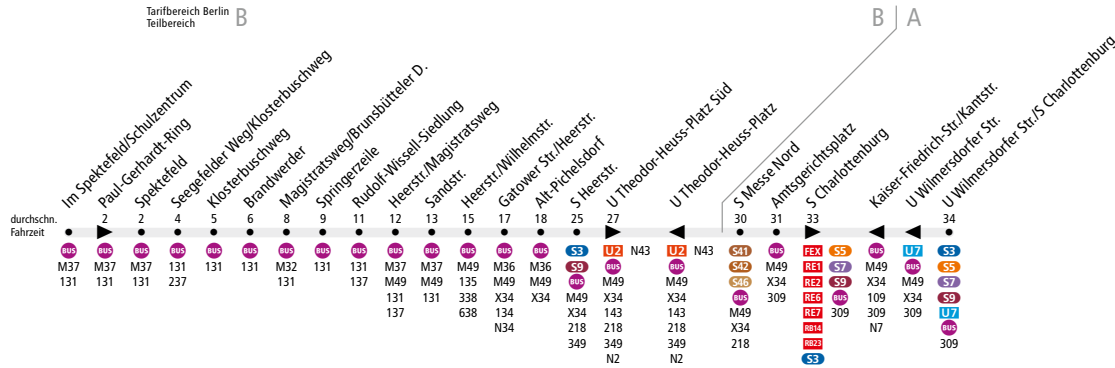

BUS X49 Falkenhagener Feld, Im Spektefeld ↔ U Wilmersdorfer Str./S Charlottenburg

ExpressBus

Ab 12. April 2026

Kleine Fahrplanänderungen. Auf dieser Linie kommt es zu Anpassungen am Fahrplan. Abfahrtszeiten können sich ändern.

Linienweg: Gärtnerering - Heerstraße oder Im Spektefeld - Am Kiesteich - Klosterbuschweg - Magistratsweg - Heerstraße - Theodor-Heuss-Platz - Masurenallee - Neue Kantstraße - Kantstraße - Windscheidstraße - Stuttgarter Platz (zurück: Stuttgarter Platz - Krumme Straße - Kantstraße)

	Mo-Fr ca.			
	6:30 - 7:00	7:00 - 9:30	9:30 - 10:00	10:00 - 13:00
Im Spektefeld/Schulzentrum ▶ U Wilmersdorfer Str./ S Charlottenburg	20*		kein Betrieb	20*
U Wilmersdorfer Str./ S Charlottenburg ▶ Im Spektefeld/Schulzentrum		20*	kein Betrieb	20*