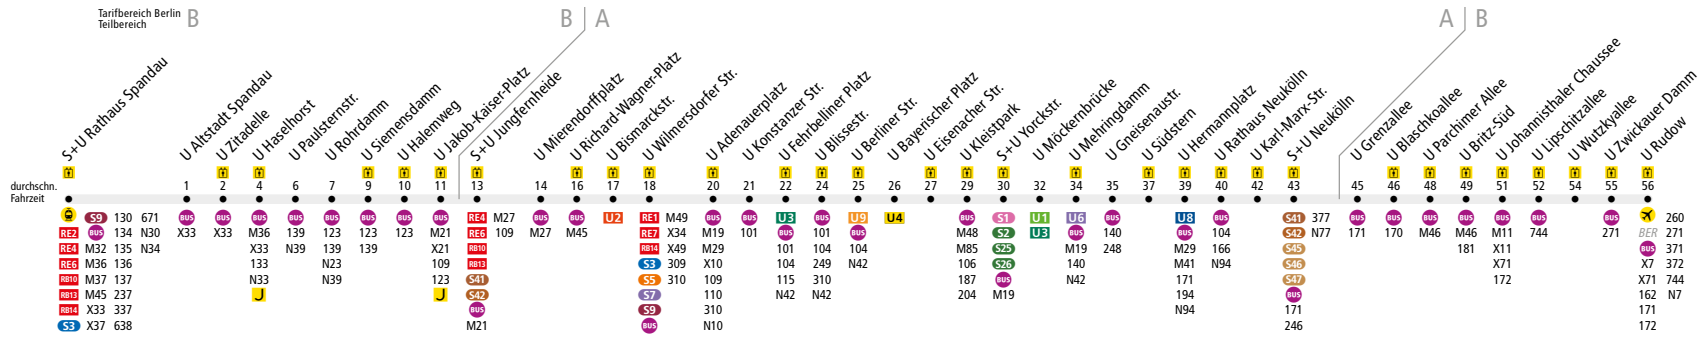

Die Linie U7 verkehrt zusätzlich in den Nächten Fr/Sa, Sa/So und vor Feiertagen. In den übrigen Nächten verkehrt die Nachtbus-Linie N7.

	Mo - Fr ca.				Sa ca.				So ca.				
	4:00 - 5:30	5:30 - 6:00	6:00 - 21:00	21:00 - 1:00	1:00 - 5:30	5:30 - 9:30	9:30 - 21:00	21:00 - 1:00	1:00 - 6:30	6:30 - 12:00	12:00 - 12:30	12:30 - 19:00	19:00 - 1:00
S+U Rathaus Spandau ▶ U Rudow	10	5	10	15	10	5	10	15	10	5	10		
U Rudow ▶ S+U Rathaus Spandau	10	5	10	15	10	5	10	15	10	5	10		