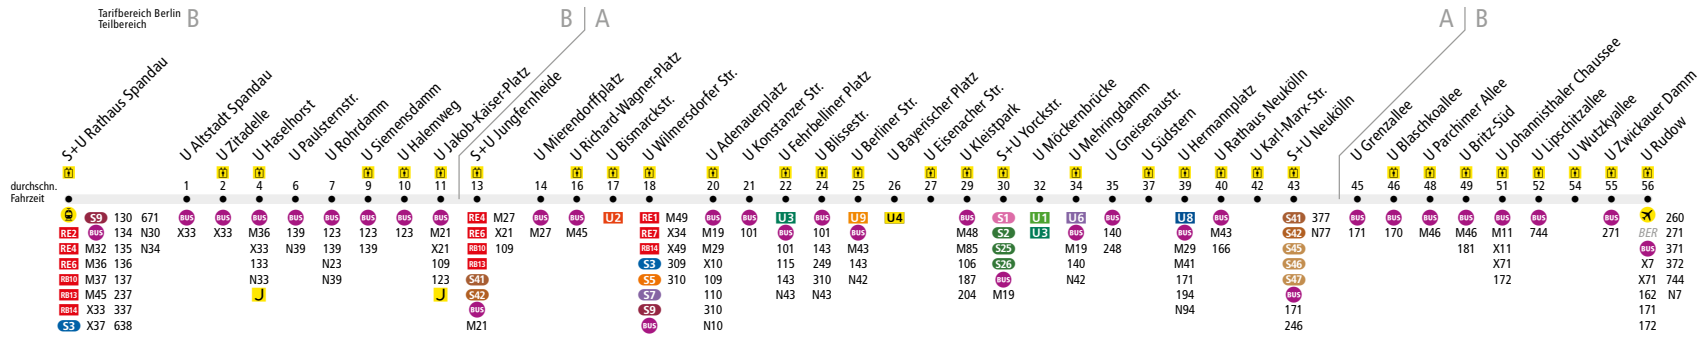

# U U7 S+U Rathaus Spandau ↔ U Rudow

Die Linie U7 verkehrt zusätzlich in den Nächten Fr/Sa, Sa/So und vor Feiertagen. In den übrigen Nächten verkehrt die Nachtbus-Linie N7.

	Mo - Fr ca.				Sa ca.				So ca.				
	4:00 - 5:30	5:30 - 6:00	6:00 - 21:00	21:00 - 1:00	1:00 - 5:30	5:30 - 9:30	9:30 - 21:00	21:00 - 1:00	1:00 - 6:30	6:30 - 12:00	12:00 - 12:30	12:30 - 19:00	19:00 - 1:00
S+U Rathaus Spandau ▶ U Rudow	10	5	10	15	10	5	10	15	10	5	10		
U Rudow ▶ S+U Rathaus Spandau	10	5	10	15	10	5	10	15	10	5	10		