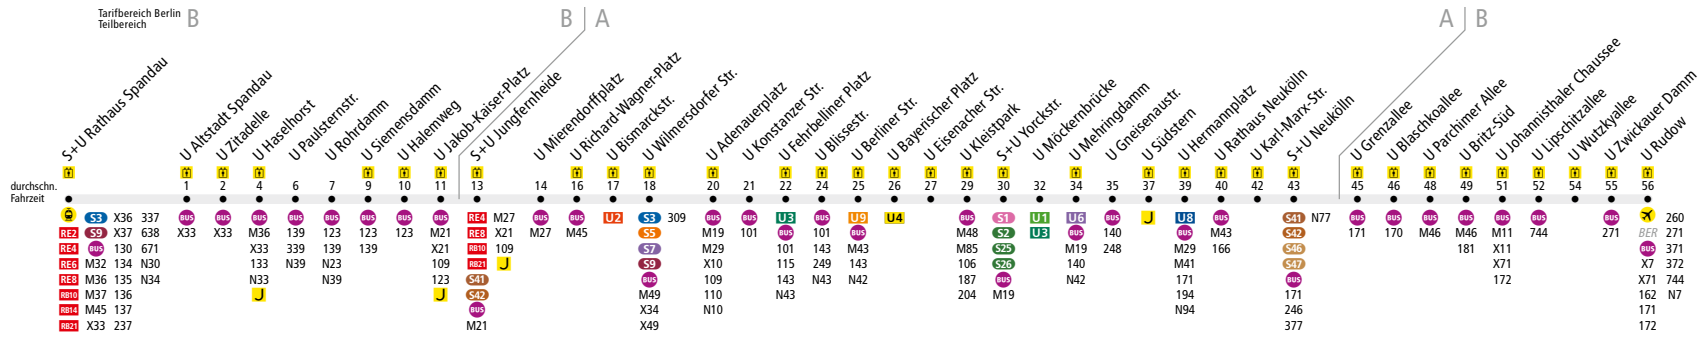

# U7 S+U Rathaus Spandau ↔ U Rudow

Die Linie U7 verkehrt zusätzlich in den Nächten Fr/Sa, Sa/So und vor Feiertagen. In den übrigen Nächten verkehrt die Nachtbus-Linie N7.

	Mo - Fr ca.				Sa ca.				So ca.				
	4:00 - 5:30	5:30 - 6:00	6:00 - 21:00	21:00 - 1:00	1:00 - 5:30	5:30 - 9:30	9:30 - 21:00	21:00 - 1:00	1:00 - 6:30	6:30 - 12:00	12:00 - 12:30	12:30 - 19:00	19:00 - 1:00
S+U Rathaus Spandau ▶ U Rudow	10	5	10	15	10	5	10	15	10	5	10		
U Rudow ▶ S+U Rathaus Spandau	10	5	10	15	10	5	10	15	10	5	10		