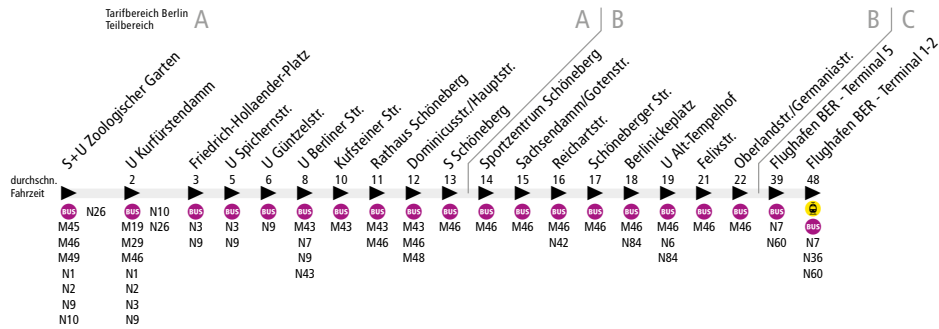

ExpressBus

Ab 24. April 2022

Kleine Fahrplanänderungen. Auf dieser Linie kommt es zu Anpassungen am Fahrplan. Abfahrtszeiten können sich ändern.

Linienweg: Hardenbergplatz - Joachimstaler Straße - Bundesallee - Badensche Straße - John-F.-Kennedy-Platz - Dominicusstraße - Sachsensdamm - Schöneberger Straße - Berlinickeplatz - Alt-Tempelhof - Germaniastraße - Oberlandstraße - A100 Anschlussstelle 21 Oberlandstraße - A100 - Dreieck Neukölln - A113 - A113 Anschlussstelle 7 Schönefeld Süd - Am Seegraben - Bushafen Flughafen BER Terminal 5 - Jürgen-Schumann-Allee - Elly-Beinhornring - Hugo-Junkers-Ring - Melly-Beese-Ring - Flughafen BER Terminal 1+2 (zurück: Melly-Beese-Ring - Schönefelder Allee - Jürgen-Schumann-Allee)

	Mo - Fr ca.
	2:30 - 4:00
S+U Zoologischer Garten ▶ BER - Terminal 1-2	15