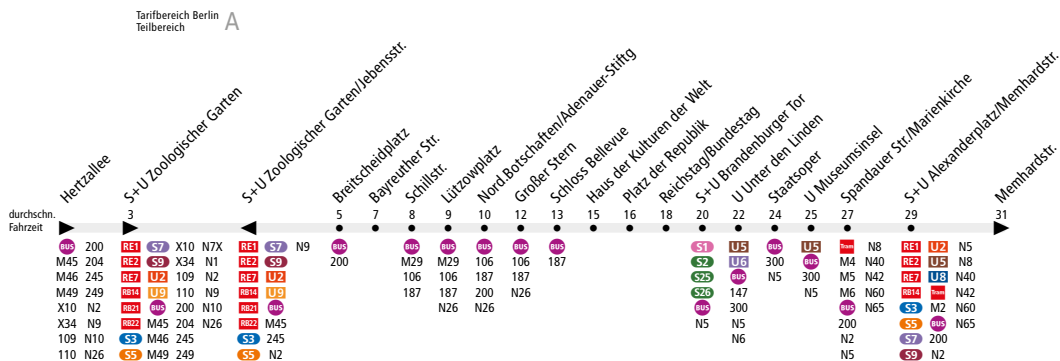

BUS 100 S+U Zoologischer Garten ↔ S+U Alexanderplatz

Linienweg: Hertzallee - Hardenbergplatz - Hardenbergstraße (zurück: Hardenbergstraße) - Budapester Straße - Kurfürstenstraße - Schillstraße - Lützowplatz - Klingelhöferstraße - Hofjägerallee - Großer Stern - Spreeweg - John-Foster-Dulles-Allee - Scheidemannstraße - Dorotheenstraße - Wilhelmstraße - Unter den Linden - Schloßplatz - Karl-Liebknecht-Straße

		Mo - Fr ca.					
		6:00 - 6:30	6:30 - 8:00	8:00 - 9:00	9:00 - 20:00	20:00 - 22:30	22:30 - 0:30
S+U Zoolog. Garten ▶ S+U Alexanderpl./Memhardstr.		-	20	10	7/7/6	10	20
S+U Alexanderpl./Memhardstr. ▶ S+U Zoolog. Garten		20		10	7/7/6	10	20
		Sa ca.					
		7:00 - 9:00	9:00 - 10:00	10:00 - 19:00	19:00 - 21:00	21:00 - 22:30	22:30 - 0:30
S+U Zoolog. Garten ▶ S+U Alexanderpl./Memhardstr.		20	10	5	7/7/6	10	20
S+U Alexanderpl./Memhardstr. ▶ S+U Zoolog. Garten		20	10	5	7/7/6	10	20