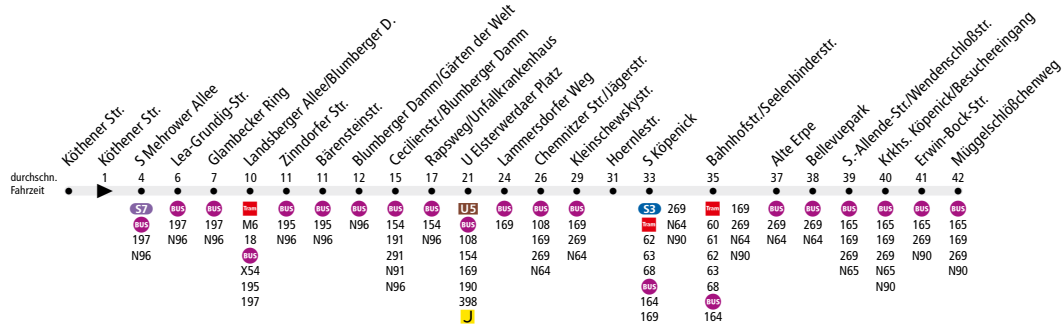

# BUS X69 Marzahn-West, Köthener Str. ▶ Köpenick, Müggelschloßchenweg

ExpressBus

Tarfbereich Berlin Teilbereich B

**Bitte beachten! Zusätzliche Haltestelle ab 6. Februar 2023 für ca. 3 Jahre!**  
 Wegen Bauarbeiten in der Eisenacher Straße hält die ExpressBus-Linie X69 zusätzlich in beiden Fahrtrichtungen an der Haltestelle **Zinndorfer Str.**

Linienweg: Wuhletalstraße - Märkische Allee - Mehrower Allee - Blumberger Damm - Köpenicker Straße - Heesestraße - Heerstraße - Chemnitz Straße - Kaulsdorfer Straße - Mahlsdorfer Straße (zurück: Mahlsdorfer Straße - Am Bahndamm - Alte Kaulsdorfer Straße - Kaulsdorfer Straße) - Bahnhofstraße - Friedrichshagener Straße - Salvador-Allende-Straße - Müggelschloßchenweg

	Mo - Fr ca.			Sa ca.	So ca.
	5:00 - 5:30	5:30 - 20:00	20:00 - 0:00	7:00 - 0:00	9:00 - 0:00
Köthener Str. ▶ U Elsterwerdaer Platz	20	10	20	20	20
U Elsterwerdaer Platz ▶ S Köpenick	20			20	20
S Köpenick ▶ Müggelschloßchenweg		20		20	20
Müggelschloßchenweg ▶ S Köpenick	-	20		20	20
S Köpenick ▶ U Elsterwerdaer Platz	-	20		20	20
U Elsterwerdaer Platz ▶ Köthener Str.	-	10	20	20	20