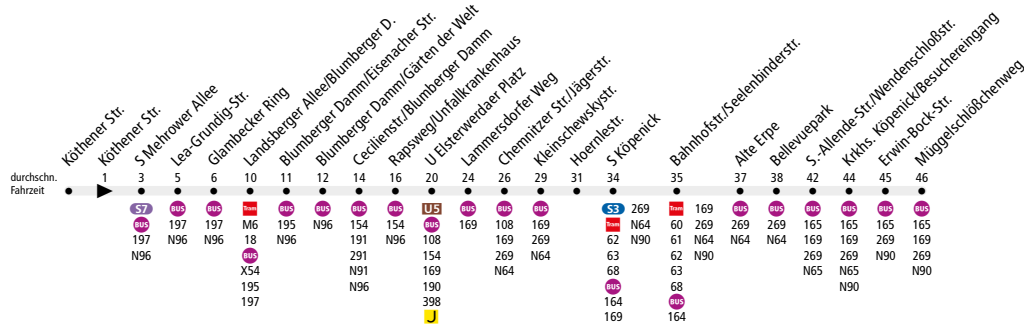

BUS X69 Marzahn-West, Köthener Str.
 ↳ Köpenick, Müggelschloßchenweg

ExpressBus

Tarifbereich Berlin
Teilbereich B

i **Ab 7. Juli 2022**
 Kleine Fahrplanänderungen. Auf dieser Linie kommt es zu Anpassungen am Fahrplan. Abfahrtszeiten können sich ändern.

Linienweg: Wuhletalstraße - Märkische Allee - Mehrower Allee - Blumberger Damm - Köpenicker Straße - Heesestraße - Heerstraße - Chemnitz Straße - Kaulsdorfer Straße - Mahlsdorfer Straße (zurück: Mahlsdorfer Straße - Am Bahndamm - Alte Kaulsdorfer Straße - Kaulsdorfer Straße) - Bahnhofstraße - Friedrichshagener Straße - Salvador-Allende-Straße - Müggelschloßchenweg

| | Mo - Fr ca. | | | Sa ca. | So ca. |
|---------------------------------------|-------------|--------------|--------------|-------------|-------------|
| | 5:00 - 5:30 | 5:30 - 20:00 | 20:00 - 0:00 | 7:00 - 0:00 | 9:00 - 0:00 |
| Köthener Str. ▶ U Elsterwerdaer Platz | 20 | 10 | 20 | 20 | 20 |
| U Elsterwerdaer Platz ▶ S Köpenick | 20 | | | 20 | 20 |
| S Köpenick ▶ Müggelschloßchenweg | | 20 | | 20 | 20 |
| Müggelschloßchenweg ▶ S Köpenick | - | 20 | | 20 | 20 |
| S Köpenick ▶ U Elsterwerdaer Platz | - | 20 | | 20 | 20 |
| U Elsterwerdaer Platz ▶ Köthener Str. | - | 10 | 20 | 20 | 20 |