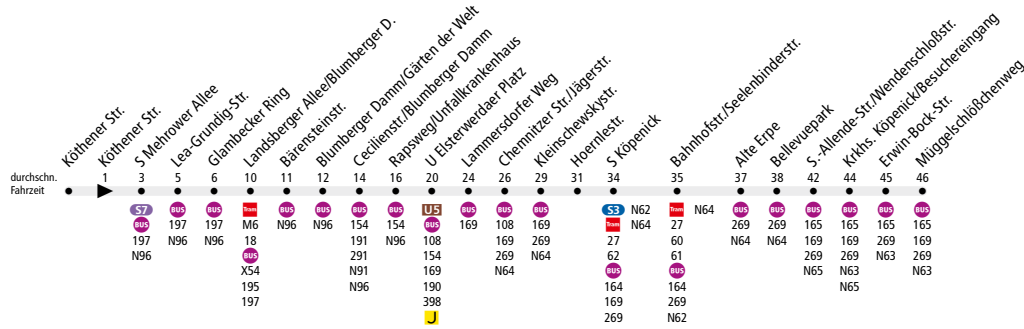

BUS X69 Marzahn-West, Köthener Str.
 ▶ Köpenick, Müggelschlöbchenweg

ExpressBus

Tarfbereich Berlin
Teilbereich B

Linienweg: Wuhletalstraße - Märkische Allee - Mehrower Allee - Blumberger Damm - Köpenicker Straße - Heesestraße - Heerstraße - Chemnitzer Straße - Kaulsdorfer Straße - Mahlsdorfer Straße (zurück: Mahlsdorfer Straße - Am Bahndamm - Alte Kaulsdorfer Straße - Kaulsdorfer Straße) - Bahnhofstraße - Friedrichshagener Straße - Salvador-Allende-Straße - Müggelschlöbchenweg

	Mo-Fr ca.		Sa ca.	So ca.
	5:00 - 5:30	5:30 - 0:00	7:00 - 0:00	9:00 - 0:00
Köthener Str. ▶ Müggelschlöbchenweg	20		20	20
Müggelschlöbchenweg ▶ Köthener Str.	-	20	20	20

www.BVG.de - info@bvg.de

Dieses Infoprodukt wurde mit außerordentlicher Sorgfalt erstellt. Dennoch können sich bei der Fülle des Materials Fehler einschleichen. Daher sind alle gemachten Angaben ohne Gewähr.
 Great care went into creating this informational product. Given the volume of material, however, errors may be possible. All information here is therefore subject to change.