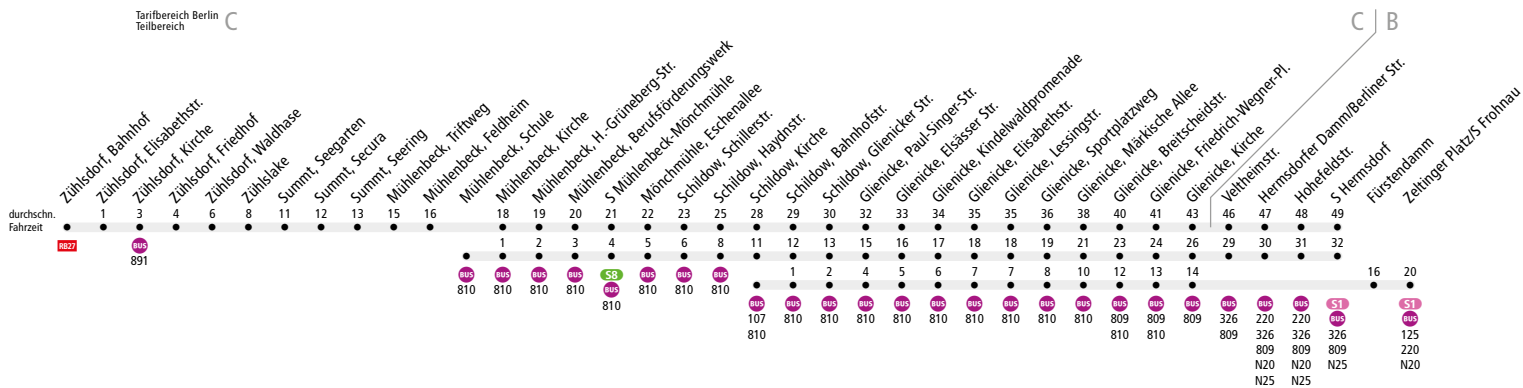

**BUS 806** Zühlsdorf ↔ S Hermsdorf oder S Frohnau

**i** Diese Linie wird von der Oberhavel Verkehrsgesellschaft betrieben. Weitere Informationen zu dieser Linie erhalten Sie unter [www.ovg-online.de](http://www.ovg-online.de)

Linienweg: Bahnhofvorplatz (Zühlsdorf) - Bahnhofstraße - Dorfstraße - Birkenwerderstraße - Summtter Chaussee - L21 (Mühlenbeck) - Liebenwalder Straße - Hauptstraße - Hermann-Grüneberg-Straße - Kastanienallee - Mönchmühlenallee - Mönchmühlenstraße (Schildow) - Schillerstraße - Mühlenbecker Straße - Hauptstraße - Breitestraße - Hauptstraße (Schildow) - Bahnhofstraße - Glienicker Straße - Karl-Liebknecht-Straße (Glienicke) - Hauptstraße - Märkische Allee - Breitscheidstraße - Schönfließer Straße - Hattwichstraße - Gartenstraße - Hauptstraße (zurück: Hauptstraße - Hattwichstraße) - Oranienburger Chaussee - Berliner Straße (Berlin) - Hermsdorfer Damm - Schloßstraße - Bahnhofsplatz oder Oranienburger Chaussee (Glienicke) – Fürstendamm (Berlin) – Zeltlinger Platz