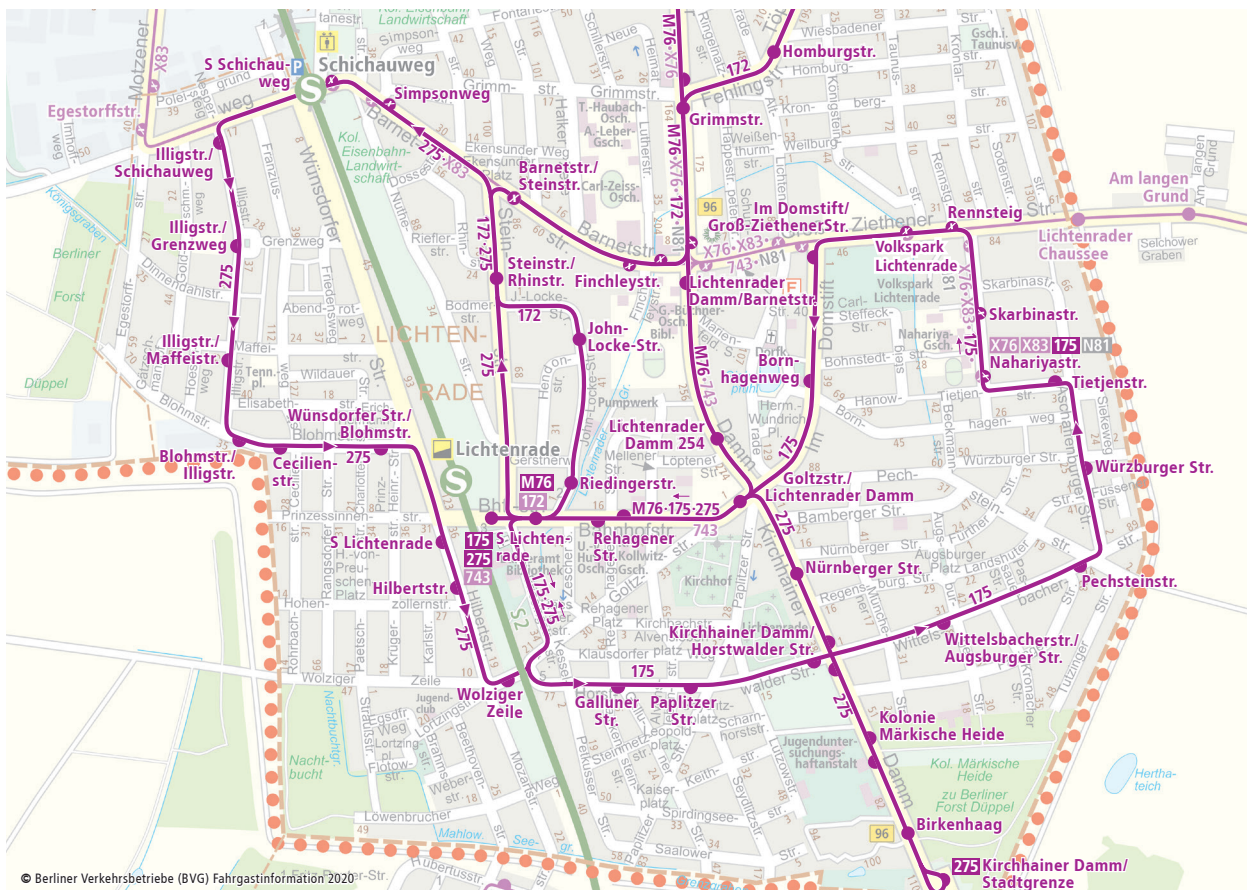

# 175 Ringlinie: S Lichtenrade ▶ Lichtenrade, Nahariyastr. ▶ S Lichtenrade

Tarifbereich Berlin  
Teilbereich B

durchschn. Fahrzeit	3	4	5	6	8	9	10	11	12	13	14	15	17	19	20	21
S2																
M76																
172																
275																
743																

Ab 7. Juli 2022

**Haltestellenumbenennung.** Die Haltestelle Taunusstr. wird in Volkspark Lichtenrade umbenannt.

**Anpassung Linienweg.** Auf Grund der lang andauernden Schließung des Bahnübergangs an der Lichtenrader Bahnhofstraße im Zusammenhang mit dem Ausbau der Dresdner Bahn wird die Linienführung angepasst. Die Haltestelle S Lichtenrade befindet sich zukünftig in der Bahnhofstraße vor der Steinstraße. Auf dem weiteren Linienweg Richtung Nahariyastraße fahren die Busse durch Briesingstraße, Goltzstraße und Horstwalder Straße, wo die Linie auf ihren bisherigen Linienweg trifft. Die Bedienung des Wohngebietes westlich der Bahn (Illigstraße) erfolgt nun durch die Linie 275.