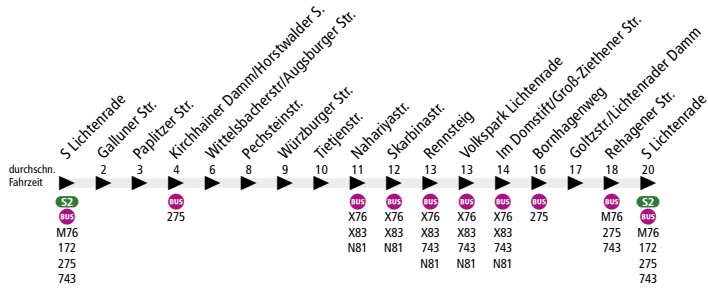

175 Ringlinie: S Lichtenrade ▶ Lichtenrade, Nahariyastr. ▶ S Lichtenrade

Tarfbereich Berlin
Teilbereich B

	Mo-Fr ca.	Sa ca.	So ca.
	5:00 - 23:30	7:00 - 23:30	7:00 - 23:30
S Lichtenrade ▶ Nahariyastr. ▶ S Lichtenrade	20	20	20