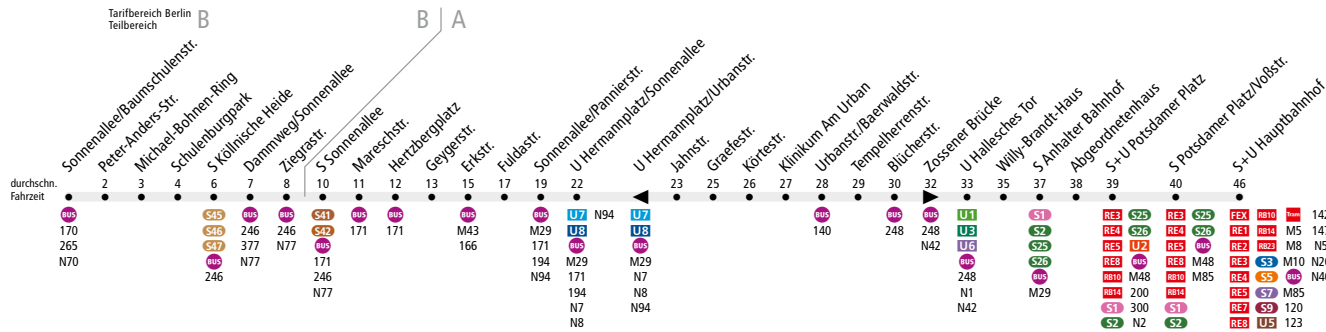

MetroBus

i Ab 27. August 2023

Kleine Fahrplanänderungen. Auf dieser Linie kommt es zu Anpassungen am Fahrplan. Abfahrtszeiten können sich ändern.

Linienweg: Sonnenallee - Hermannplatz - Urbanstraße - Blücherstraße - Zossener Straße - Gitschiner Straße - Hallesches Ufer - Wilhelmstraße (zurück: Wilhelmstraße - Tempelhofer Ufer - Waterloo-Ufer - Zossener Straße) - Stresemannstraße - Ebertstraße - Lennéstraße - Tiergartentunnel - Minna-Cauer-Straße - nördliche Buswendeanlage S+U Hauptbahnhof (zurück: nördliche Buswendeanlage S+U Hauptbahnhof - Invalidenstraße - Tiergartentunnel)

	Mo - Fr ca.												
	0:30 - 1:00	1:00 - 4:30	4:30 - 5:00	5:00 - 5:30	5:30 - 6:00	6:00 - 7:00	7:00 - 9:30	9:30 - 13:00	13:00 - 13:30	13:30 - 14:00	14:00 - 19:00	19:00 - 20:00	20:00 - 0:30
Sonnenallee/Baumschulenstr. ▶ U Hermannplatz/Sonnenallee	30		20		10		5			4*		5	10
U Hermannplatz/Sonnenallee ▶ U Hallesches Tor	30		20		10		5**	10	5		4*	5**	10
U Hallesches Tor ▶ S+U Potsdamer Platz°	30		20				10			8**			10
S+U Potsdamer Platz° ▶ S+U Hauptbahnhof	30		20				10			8**			10
S+U Hauptbahnhof ▶ S+U Potsdamer Platz°	20	30		20				10			8**		10
S+U Potsdamer Platz° ▶ U Hallesches Tor	20	30		20			10			8**			10
U Hallesches Tor ▶ U Hermannplatz/Sonnenallee	20	30		20		10	5**	10	5	4*		5**	10
U Hermannplatz/Sonnenallee ▶ Sonnenallee/Baumschulenstr.	10	30		20		10		5		4*		5	10