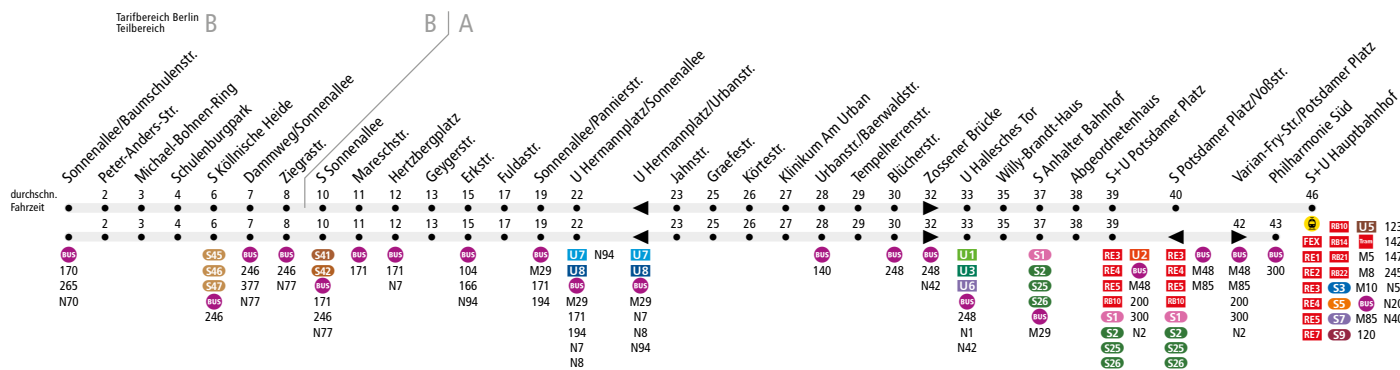

# BUS M41 Sonnenallee/Baumschulenstr.

← S+U Hauptbahnhof oder Tiergarten, Philharmonie

MetroBus

**i** Ab 11. April 2021  
**Kleine Fahrplanänderungen.** Auf dieser Linie kommt es zu kleineren Anpassungen am Fahrplan. Abfahrtszeiten können sich ändern.

Linienweg: Sonnenallee - Hermannplatz - Urbanstraße - Blücherstraße - Zossener Straße - Gitschiner Straße - Hallesches Ufer - Wilhelmstraße (zurück: Wilhelmstraße - Tempelhofer Ufer - Waterloo-Ufer - Zossener Straße) - Stresemannstraße - Ebertstraße - Lennéstraße - Tiergartentunnel - Minna-Cauer-Straße - nördliche Buswendeanlage S+U Hauptbahnhof (zurück: nördliche Buswendeanlage S+U Hauptbahnhof - Invalidenstraße - Tiergartentunnel)

	Mo - Fr ca.																
	0:30 - 1:00	1:00 - 4:30	4:30 - 5:30	5:30 - 6:00	6:00 - 7:00	7:00 - 9:30	9:30 - 13:00	13:00 - 13:30	13:30 - 14:00	14:00 - 17:30	17:30 - 18:00	18:00 - 18:30	18:30 - 19:00	19:00 - 20:00	20:00 - 22:30	22:30 - 23:00	23:00 - 0:30
Sonnenall./Baumschulenstr. ▶ U Hermannpl./Sonnenall.	30		20	10		5			4*			5			5***		10
U Hermannpl./Sonnenall. ▶ U Hallesches Tor	30		20	10		5**	10		5			5					10
U Hallesches Tor ▶ S+U Potsdamer Platz°	30		20				10								10		
S+U Potsdamer Platz° ▶ S+U Hauptbahnhof	30		20				10								10		
S+U Hauptbahnhof ▶ S+U Potsdamer Platz°	20	30	20				10								10		
S+U Potsdamer Platz° ▶ U Hallesches Tor	20	30	20				10								10		
U Hallesches Tor ▶ U Hermannpl./Sonnenall.	20	30	20			5**	10	5				5				10	
U Hermannpl./Sonnenall. ▶ Sonnenall./Baumschulenstr.	10	30	20	10				5			4*		5		5***		10