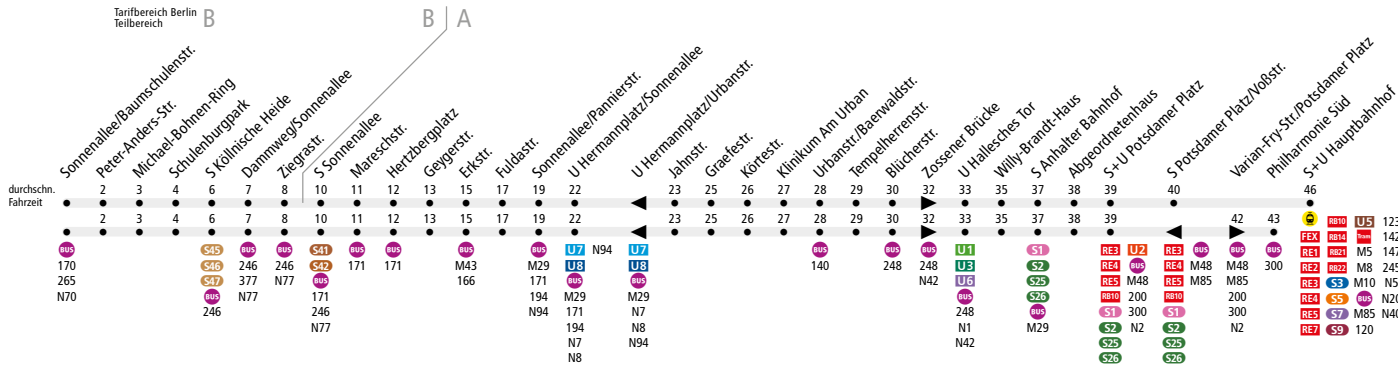

# BUS M41 Sonnenallee/Baumschulenstr. ↳ S+U Hauptbahnhof oder Tiergarten, Philharmonie

MetroBus

Ab 12. Dezember 2021

**Taktverdichtung.** Montags bis freitags in der Zeit von ca. 17:30 bis 19:00 Uhr (nicht in den Ferien) wird das Angebot im Abschnitt Sonnenallee/Baumschulenstr. ↳ U Hallesches Tor auf einen 4-Minuten-Takt (bisher 5-Minuten-Takt) und auf dem Abschnitt U Hallesches Tor ↳ S+U Hauptbahnhof auf einen 8-Minuten-Takt (bisher 10-Minuten-Takt) verdichtet.

Auf dem Streckenabschnitt U Hermannplatz/Urbanstr. ↳ U Hallesches Tor wird Mo–Fr das Angebot in der Zeit von ca. 19:00 bis 20:00 Uhr (nicht in den Schulferien) auf einen 5-Minuten-Takt verdichtet (bisher 10-Minuten-Takt).

Linienweg: Sonnenallee - Hermannplatz - Urbanstraße - Blücherstraße - Zossener Straße - Gitschiner Straße - Hallesches Ufer - Wilhelmstraße (zurück: Wilhelmstraße - Tempelhofer Ufer - Waterloo-Ufer - Zossener Straße) - Stresemannstraße - Ebertstraße - Lennéstraße - Tiergartentunnel - Minna-Cauer-Straße - nördliche Buswendeanlage S+U Hauptbahnhof (zurück: nördliche Buswendeanlage S+U Hauptbahnhof - Invalidenstraße - Tiergartentunnel)

	Mo - Fr ca.												
	0:30 - 1:00	1:00 - 4:30	4:30 - 5:00	5:00 - 5:30	5:30 - 6:00	6:00 - 7:00	7:00 - 9:30	9:30 - 13:00	13:00 - 13:30	13:30 - 14:00	14:00 - 19:00	19:00 - 20:00	20:00 - 0:30
Sonnenallee/Baumschulenstr. ▶ U Hermannplatz/Sonnenallee	30		20		10		5			4*		5	10
U Hermannplatz/Sonnenallee ▶ U Hallesches Tor	30		20		10		5**	10	5		4*	5**	10
U Hallesches Tor ▶ S+U Potsdamer Platz*	30		20				10				8**		10
S+U Potsdamer Platz* ▶ S+U Hauptbahnhof	30		20				10				8**		10
S+U Hauptbahnhof ▶ S+U Potsdamer Platz*	20	30		20			10				8**		10
S+U Potsdamer Platz* ▶ U Hallesches Tor	20	30		20			10				8**		10
U Hallesches Tor ▶ U Hermannplatz/Sonnenallee	20	30		20		10	5**	10	5		4*	5**	10
U Hermannplatz/Sonnenallee ▶ Sonnenallee/Baumschulenstr.	10	30		20		10		5		4*		5	10