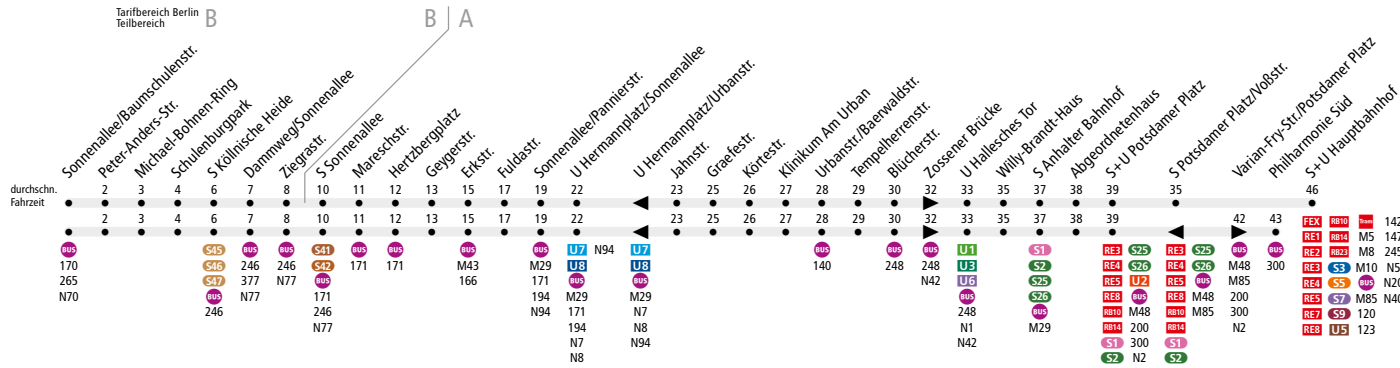

MetroBus

Linienweg: Sonnenallee - Hermannplatz - Urbanstraße - Blücherstraße - Zossener Straße - Gitschiner Straße - Hallesches Ufer - Wilhelmstraße (zurück: Wilhelmstraße - Tempelhofer Ufer - Waterloo-Ufer - Zossener Straße) - Stresemannstraße - Ebertstraße - Lennéstraße - Tiergartentunnel - Minna-Cauer-Straße - nördliche Buswendeanlage S+U Hauptbahnhof (zurück: nördliche Buswendeanlage S+U Hauptbahnhof - Invalidenstraße - Tiergartentunnel)

	Mo - Fr ca.												
	0:30 - 1:00	1:00 - 4:30	4:30 - 5:00	5:00 - 5:30	5:30 - 6:00	6:00 - 7:00	7:00 - 9:30	9:30 - 13:00	13:00 - 13:30	13:30 - 14:00	14:00 - 19:00	19:00 - 20:00	20:00 - 0:30
Sonnenallee/Baumschulenstr. ▶ U Hermannplatz/Sonnenallee	30		20		10		5			4*		5	10
U Hermannplatz/Sonnenallee ▶ U Hallesches Tor	30		20		10		5**	10	5		4*	5**	10
U Hallesches Tor ▶ S+U Potsdamer Platz*	30		20				10				8**		10
S+U Potsdamer Platz* ▶ S+U Hauptbahnhof	30		20				10				8**		10
S+U Hauptbahnhof ▶ S+U Potsdamer Platz*	20	30		20			10				8**		10
S+U Potsdamer Platz* ▶ U Hallesches Tor	20	30		20			10				8**		10
U Hallesches Tor ▶ U Hermannplatz/Sonnenallee	20	30		20		10	5**	10	5		4*	5**	10
U Hermannplatz/Sonnenallee ▶ Sonnenallee/Baumschulenstr.	10	30		20		10		5		4*		5	10