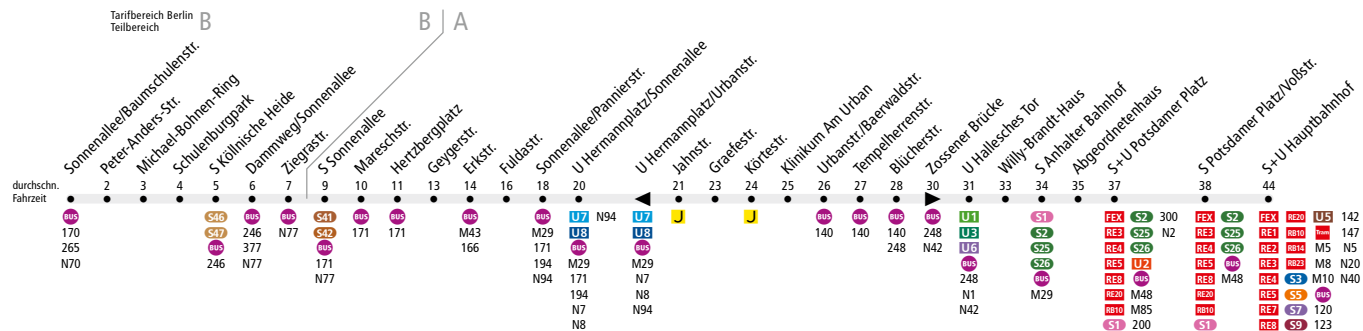

MetroBus

Linienweg: Sonnenallee - Hermannplatz - Urbanstraße - Blücherstraße - Zossener Straße - Gitschiner Straße - Hallesches Ufer - Wilhelmstraße (zurück: Wilhelmstraße - Tempelhofer Ufer - Waterloo-Ufer - Zossener Straße) - Stresemannstraße - Ebertstraße - Lennéstraße - Tiergartentunnel - Minna-Cauer-Straße - nördliche Buswendeanlage S+U Hauptbahnhof (zurück: nördliche Buswendeanlage S+U Hauptbahnhof - Invalidenstraße - Tiergartentunnel)

	Mo - Do ca.										
	0:30 - 1:00	1:00 - 4:30	4:30 - 5:00	5:00 - 5:30	5:30 - 6:00	6:00 - 7:00	7:00 - 9:30	9:30 - 13:00	13:00 - 19:00	19:00 - 20:00	20:00 - 0:30
Sonnenallee/Baumschulenstr. ▶ U Hermannplatz/Sonnenallee	30		20		10			5		5*	10
U Hermannplatz/Sonnenallee ▶ U Hallesches Tor	30		20		10		5*	10	5	5*	10
U Hallesches Tor ▶ S+U Potsdamer Platz°	30		20					10			
S+U Potsdamer Platz° ▶ S+U Hauptbahnhof	30		20					10			
S+U Hauptbahnhof ▶ S+U Potsdamer Platz°	20	30		20				10			
S+U Potsdamer Platz° ▶ U Hallesches Tor	20	30		20				10			
U Hallesches Tor ▶ U Hermannplatz/Sonnenallee	20	30		20		10	5*	10	5	5*	10
U Hermannplatz/Sonnenallee ▶ Sonnenallee/Baumschulenstr.	10	30		20		10		5		5*	10