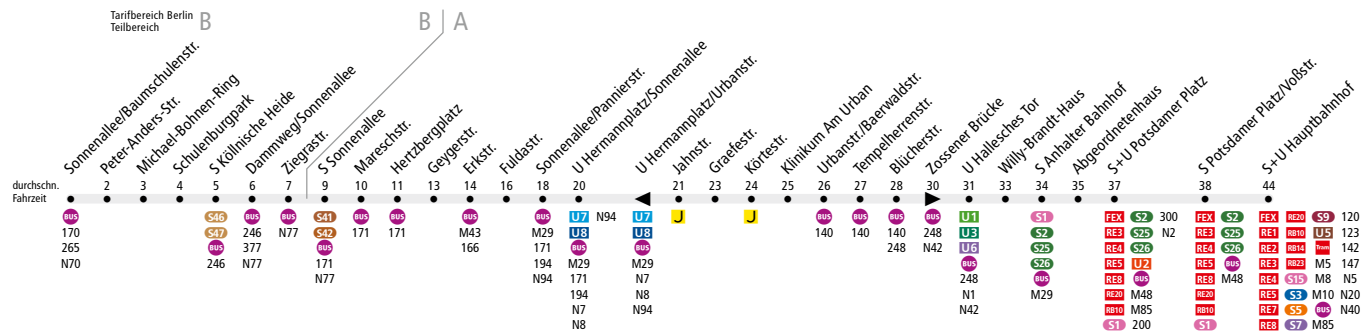

MetroBus

Linienweg: Sonnenallee - Hermannplatz - Urbanstraße - Blücherstraße - Zossener Straße - Gitschiner Straße - Hallesches Ufer - Wilhelmstraße (zurück: Wilhelmstraße - Tempelhofer Ufer - Waterloo-Ufer - Zossener Straße) - Stresemannstraße - Ebertstraße - Lennéstraße - Tiergartentunnel - Minna-Cauer-Straße - nördliche Buswendeanlage S+U Hauptbahnhof (zurück: nördliche Buswendeanlage S+U Hauptbahnhof - Invalidenstraße - Tiergartentunnel)

	Mo - Do ca.										
	0:30 - 1:00	1:00 - 4:30	4:30 - 5:00	5:00 - 5:30	5:30 - 6:00	6:00 - 7:00	7:00 - 9:30	9:30 - 13:00	13:00 - 19:00	19:00 - 20:00	20:00 - 0:30
Sonnenallee/Baumschulenstr. ▶ U Hermannplatz/Sonnenallee	30		20		10			5		5*	10
U Hermannplatz/Sonnenallee ▶ U Hallesches Tor	30		20		10		5*	10	5	5*	10
U Hallesches Tor ▶ S+U Potsdamer Platz°	30		20					10			
S+U Potsdamer Platz° ▶ S+U Hauptbahnhof	30		20					10			
S+U Hauptbahnhof ▶ S+U Potsdamer Platz°	20	30		20				10			
S+U Potsdamer Platz° ▶ U Hallesches Tor	20	30		20				10			
U Hallesches Tor ▶ U Hermannplatz/Sonnenallee	20	30		20		10	5*	10	5	5*	10
U Hermannplatz/Sonnenallee ▶ Sonnenallee/Baumschulenstr.	10	30		20		10		5		5*	10