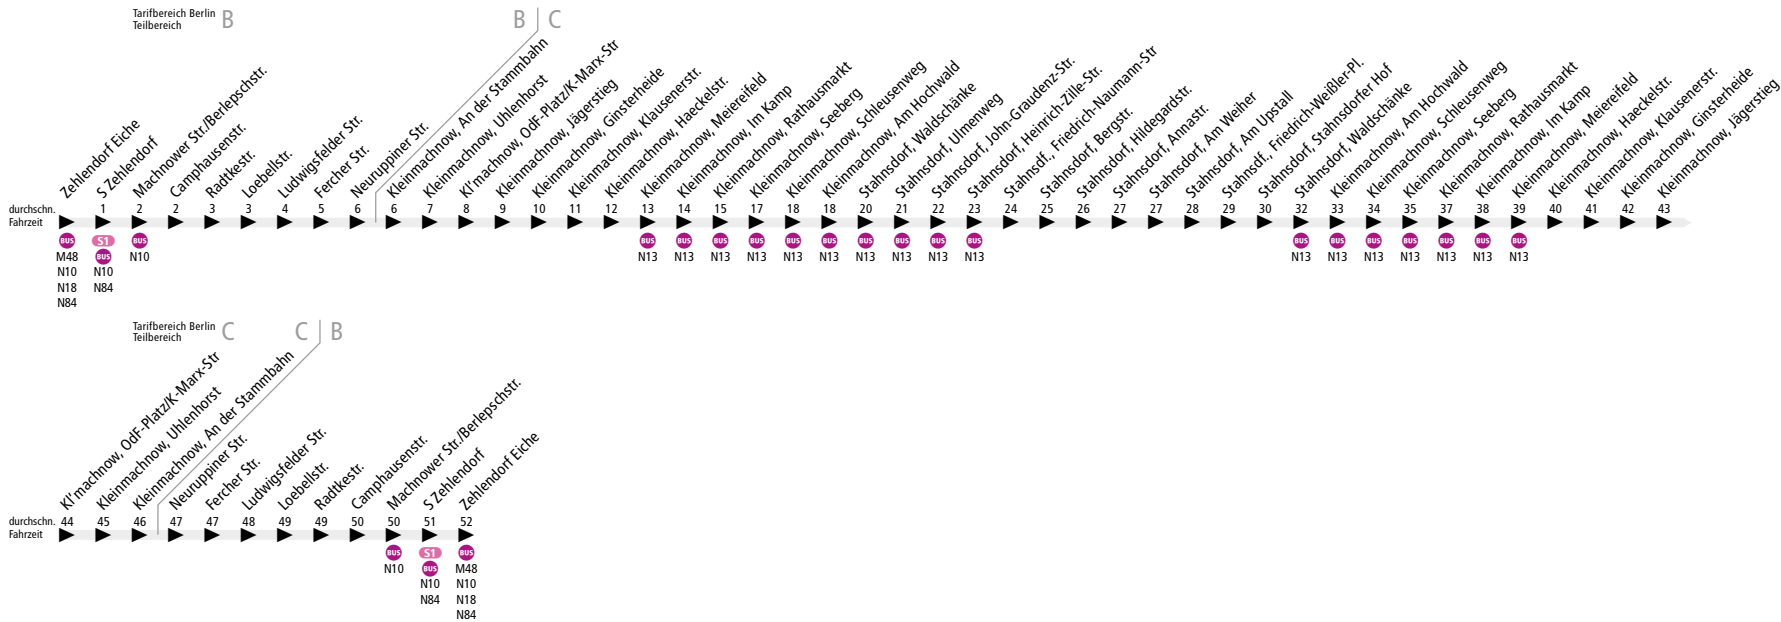

**BUS N12** Berlin, Zehlendorf Eiche ▶ Stahnsdorf, Hildegardstr.  
 ▶ Berlin, Zehlendorf Eiche

Linienweg: Teltower Damm (Berlin) - Machnow Straße - Berlepschstraße - Karl-Marx-Straße (Kleinmachnow) - Hohe Kiefer - Ernst-Thälmann-Straße - Zehlendorfer Damm - Förster-Funke-Allee - Hohe Kiefer - Stahnsdorfer Damm - Wannseestraße (Stahnsdorf) - Buswendeschleife - Wannseestraße - Schleusenweg - Potsdamer Allee - Friedrich-Naumann-Straße - Bergstraße - Güterfelder Damm - Lindenstraße - Bäkedamm (Kleinmachnow) - Bäkedamm (Stahnsdorf) - Potsdamer Allee - Wannseestraße - Buswendeschleife - Wannseestraße - Stahnsdorfer Damm (Kleinmachnow) - Hohe Kiefer - Förster-Funke-Allee - Zehlendorfer Damm - Ernst-Thälmann-Straße - Hohe Kiefer - Karl-Marx-Straße - Berlepschstraße (Berlin) - Machnow Straße - Teltower Damm

	Nächt So/Mo - Fr/Sa ca.			Nacht Sa/So ca.		
	0:00 - 0:30	0:30 - 4:30	4:30 - 5:00	0:00 - 0:30	0:30 - 5:30	5:30 - 6:00
Berlin, Zehlendorf Eiche ▶ Stahnsdorf, Waldschänke	-	60		-	60	
Stahnsdorf, Waldschänke ▶ Berlin, Zehlendorf Eiche	60		-	60		-