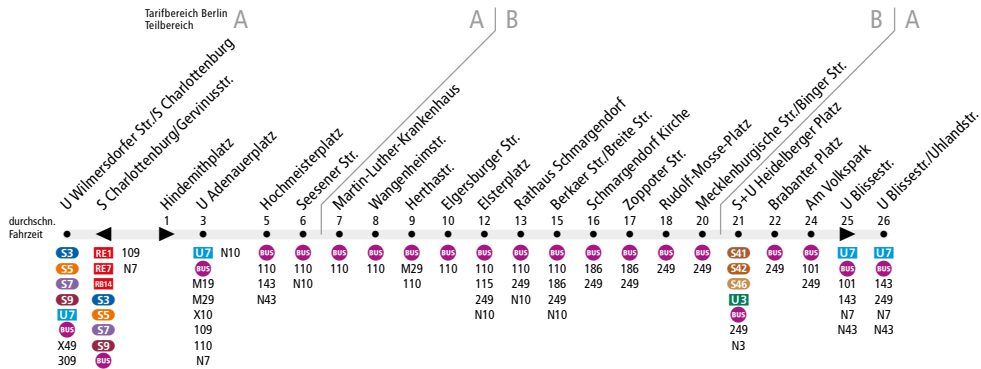

# BUS 310 U Wilmersdorfer Str./S Charlottenburg ↔ U Blissestr.

Ab 6. Februar 2022

**Kleine Fahrplanänderungen.** Auf dieser Linie kommt es zu Anpassungen am Fahrplan. Abfahrtszeiten können sich ändern.

**Linienweg:** Stuttgarter Platz - Wilmersdorfer Straße - Lewishamstraße (zurück Lewishamstraße - Kaiser-Friedrich-Straße - Stuttgarter Platz) - Brandenburgische Straße - Paulsborner Straße - Warmbrunner Straße - Hubertusallee - Franzensbader Straße - Berkaer Straße - Breite Straße - Mecklenburgische Straße - Blissestraße - Berliner Straße - Uhlandstraße (zurück Uhlandstraße - Mecklenburgische Straße)

	Mo - Fr ca.		
	7:00 - 10:00	10:00 - 13:00	13:00 - 19:00
<b>S Charlottenburg → U Blissestr.</b>	20	Kein Betrieb	20
<b>U Blissestr. → S Charlottenburg</b>	20	Kein Betrieb	20

www.BVG.de · info@bvg.de

Dieses Infoprodukt wurde mit außerordentlicher Sorgfalt erstellt. Dennoch können sich bei der Fülle des Materials Fehler einschleichen. Daher sind alle gemachten Angaben ohne Gewähr.  
Great care went into creating this informational product. Given the volume of material, however, errors may be possible. All information here is therefore subject to change.