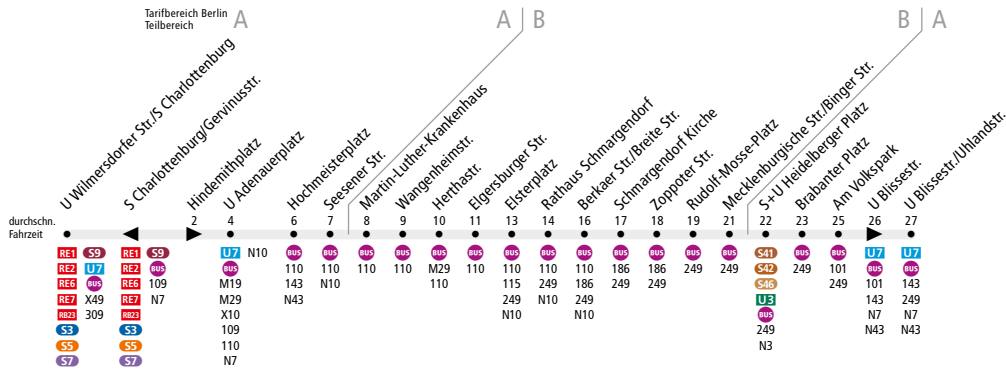

BUS 310 U Wilmsdorfer Str./S Charlottenburg ↔ U Blissestr.

Linienweg: Stuttgarter Platz - Wilmsdorfer Straße - Lewishamstraße (zurück Lewishamstraße - Kaiser-Friedrich-Straße - Stuttgarter Platz) - Brandenburgische Straße - Paulsborner Straße - Warmbrunner Straße - Hubertusallee - Franzensbader Straße - Berkaer Straße - Breite Straße - Mecklenburgische Straße - Blissestraße - Berliner Straße - Uhlandstraße (zurück Uhlandstraße - Mecklenburgische Straße)

	Mo - Fr ca.		
	7:00 - 10:00	10:00 - 13:00	13:00 - 19:00
S Charlottenburg → U Blissestr.	20	Kein Betrieb	20
U Blissestr. → S Charlottenburg	20	Kein Betrieb	20