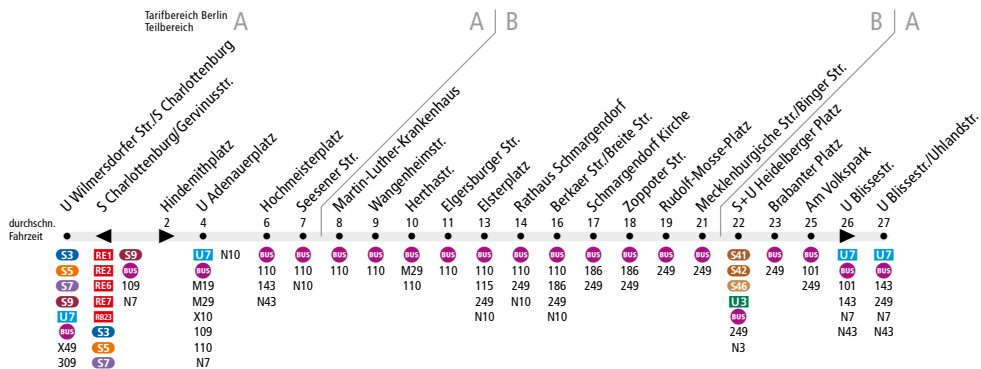

BUS 310 U Wilmsdorfer Str./S Charlottenburg ↔ U Blissestr.

Linienweg: Stuttgarter Platz - Wilmsdorfer Straße - Lewishamstraße (zurück Lewishamstraße - Kaiser-Friedrich-Straße - Stuttgarter Platz) - Brandenburgische Straße - Paulsborner Straße - Warmbrunner Straße - Hubertusallee - Franzensbader Straße - Berkaer Straße - Breite Straße - Mecklenburgische Straße - Blissestraße - Berliner Straße - Uhlandstraße (zurück Uhlandstraße - Mecklenburgische Straße)

	Mo - Fr ca.		
	7:00 - 10:00	10:00 - 13:00	13:00 - 19:00
S Charlottenburg → U Blissestr.	20	Kein Betrieb	20
U Blissestr. → S Charlottenburg	20	Kein Betrieb	20