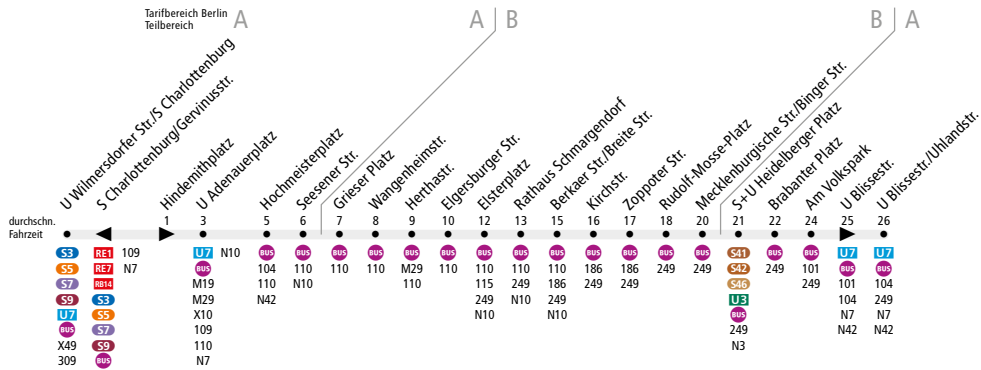

BUS 310 U Wilmersdorfer Str./S Charlottenburg ↔ U Blissestr.

Linienweg: Stuttgarter Platz - Wilmersdorfer Straße - Lewishamstraße (zurück Lewishamstraße - Kaiser-Friedrich-Straße - Stuttgarter Platz) - Brandenburgische Straße - Paulsborner Straße - Warmbrunner Straße - Hubertusallee - Franzensbader Straße - Berkaer Straße - Breite Straße - Mecklenburgische Straße - Blissestraße - Berliner Straße - Uhlandstraße (zurück Uhlandstraße - Mecklenburgische Straße)

	Mo - Fr ca.		
	7:00 - 10:00	10:00 - 13:00	13:00 - 19:00
S Charlottenburg → U Blissestr.	20	Kein Betrieb	20
U Blissestr. → S Charlottenburg	20	Kein Betrieb	20