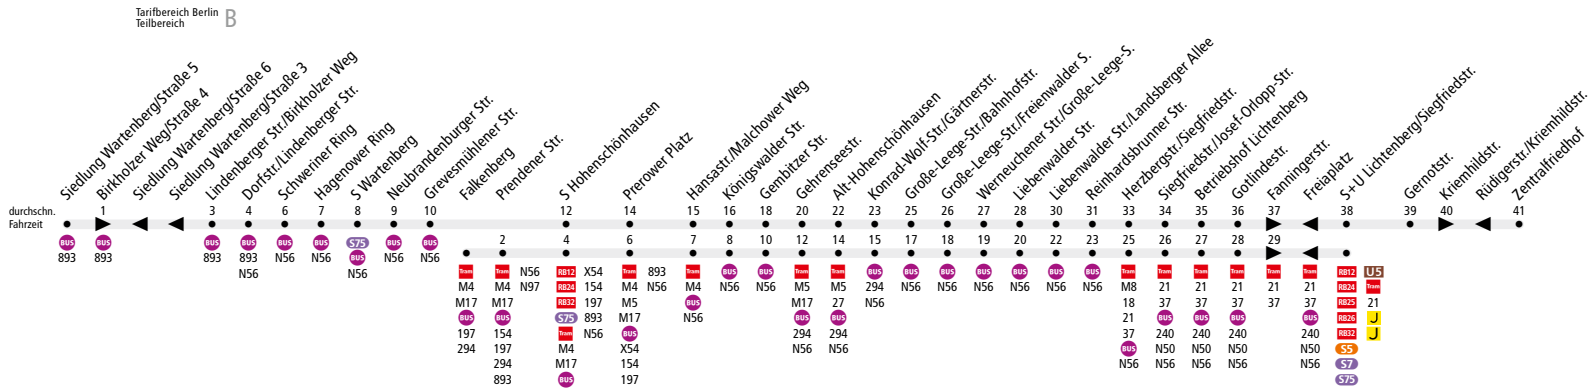

BUS 256 Siedlung Wartenberg (oder Falkenberg) ↔ Zentralfriedhof Friedrichsfelde

Linienweg: Birkholzer Weg (zurück: Birkholzer Weg - Straße 3 - Straße 6 - Birkholzer Weg) - Lindenberger Straße - Dorfstraße - Ernst-Barlach-Straße - Egon-Erwin-Kisch-Straße - Falkenberger Chaussee - Prerower Platz - Falkenberger Chaussee - Malchower Weg - Wartenberger Straße - Hauptstraße - Konrad-Wolf-Straße - Gärtnerstraße - Große-Leege-Straße - Werneuchener Straße - Liebenwalder Straße - Siegfriedstraße - Frankfurter Allee - Gudrunstraße (zurück: Gudrunstraße - Rüdigerstraße - Kriemhildstraße - Gudrunstraße)

	Mo - Fr ca.					Sa ca.			So ca.		
	4:00 - 4:30	4:30 - 6:00	6:00 - 18:00	18:00 - 0:00	0:00 - 0:30	5:30 - 8:00	8:00 - 21:00	21:00 - 0:30	7:00 - 9:00	9:00 - 21:00	21:00 - 0:30
Siedlung Wartenberg ▶ S Hohenschönhausen°			20				20			20	
S Hohenschönhausen° ▶ S+U Lichtenberg/Siegfriedstr.	-	20	10*		20		20			20	
S+U Lichtenberg/Siegfriedstr. ▶ Zentralfriedhof	-		20			-	20		-	20	-
Zentralfriedhof ▶ S+U Lichtenberg/Siegfriedstr.	-		20			-	20		-	20	-
S+U Lichtenberg/Siegfriedstr. ▶ S Hohenschönhausen°	-	20	10*		20		20			20	
S Hohenschönhausen° ▶ Siedlung Wartenberg	-		20				20			20	

* in den Schulferien im 20-Minuten-Takt

° an der Haltestelle S Hohenschönhausen endende/beginnende Wagen fahren bis/von Falkenberg