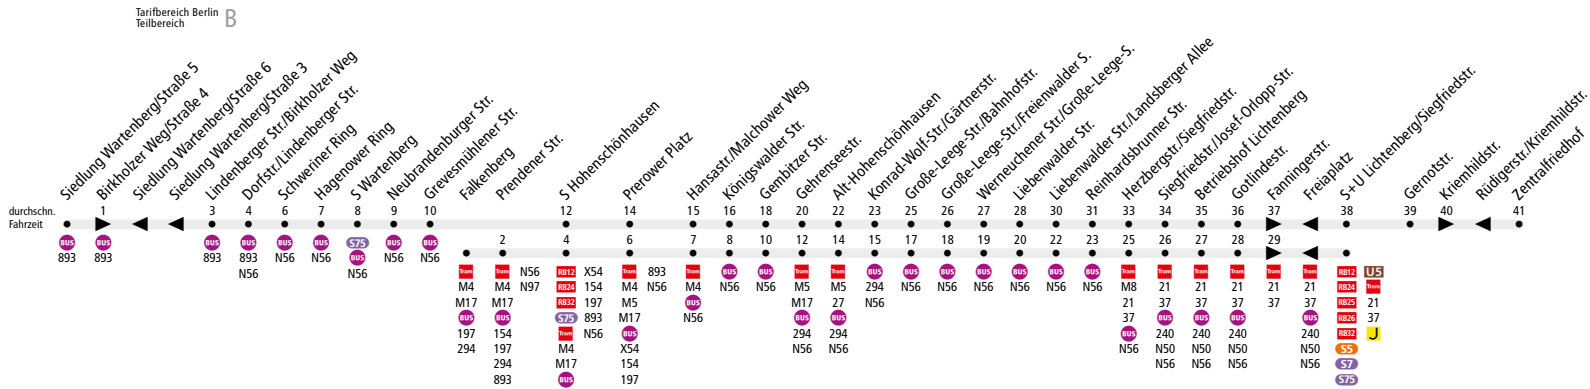

BUS 256 Siedlung Wartenberg (oder Falkenberg) ↔ Zentralfriedhof Friedrichsfelde

Linienweg: Birkholzer Weg (zurück: Birkholzer Weg - Straße 3 - Straße 6 - Birkholzer Weg) - Lindenberger Straße - Dorfstraße - Ernst-Barlach-Straße - Egon-Erwin-Kisch-Straße - Falkenberger Chaussee - Prerower Platz - Falkenberger Chaussee - Malchower Weg - Wartenberger Straße - Hauptstraße - Konrad-Wolf-Straße - Gärtnerstraße - Große-Leege-Straße - Werneuchener Straße - Liebenwalder Straße - Siegfriedstraße - Frankfurter Allee - Gudrunstraße (zurück: Gudrunstraße - Rüdigerstraße - Kriemhildstraße - Gudrunstraße)

	Mo - Fr ca.					Sa ca.			So ca.		
	4:00 - 4:30	4:30 - 6:00	6:00 - 18:00	18:00 - 0:00	0:00 - 0:30	5:30 - 8:00	8:00 - 21:00	21:00 - 0:30	7:00 - 9:00	9:00 - 21:00	21:00 - 0:30
Siedlung Wartenberg ▶ S Hohenschönhausen°			20				20			20	
S Hohenschönhausen° ▶ S+U Lichtenberg/Siegfriedstr.	-	20	10*		20		20		-	20	
S+U Lichtenberg/Siegfriedstr. ▶ Zentralfriedhof	-		20		-	-	20	-	-	20	-
Zentralfriedhof ▶ S+U Lichtenberg/Siegfriedstr.	-		20		-	-	20	-	-	20	-
S+U Lichtenberg/Siegfriedstr. ▶ S Hohenschönhausen°	-	20	10*		20		20		-	20	
S Hohenschönhausen° ▶ Siedlung Wartenberg	-		20				20			20	

* in den Schulferien im 20-Minuten-Takt

° an der Haltestelle S Hohenschönhausen endende/beginnende Wagen fahren bis/von Falkenberg

www.BVG.de · info@bvg.de

Dieses Infoprodukt wurde mit außerordentlicher Sorgfalt erstellt. Dennoch können sich bei der Fülle des Materials Fehler einschleichen. Daher sind alle gemachten Angaben ohne Gewähr.
Great care went into creating this informational product. Given the volume of material, however, errors may be possible. All information here is therefore subject to change.