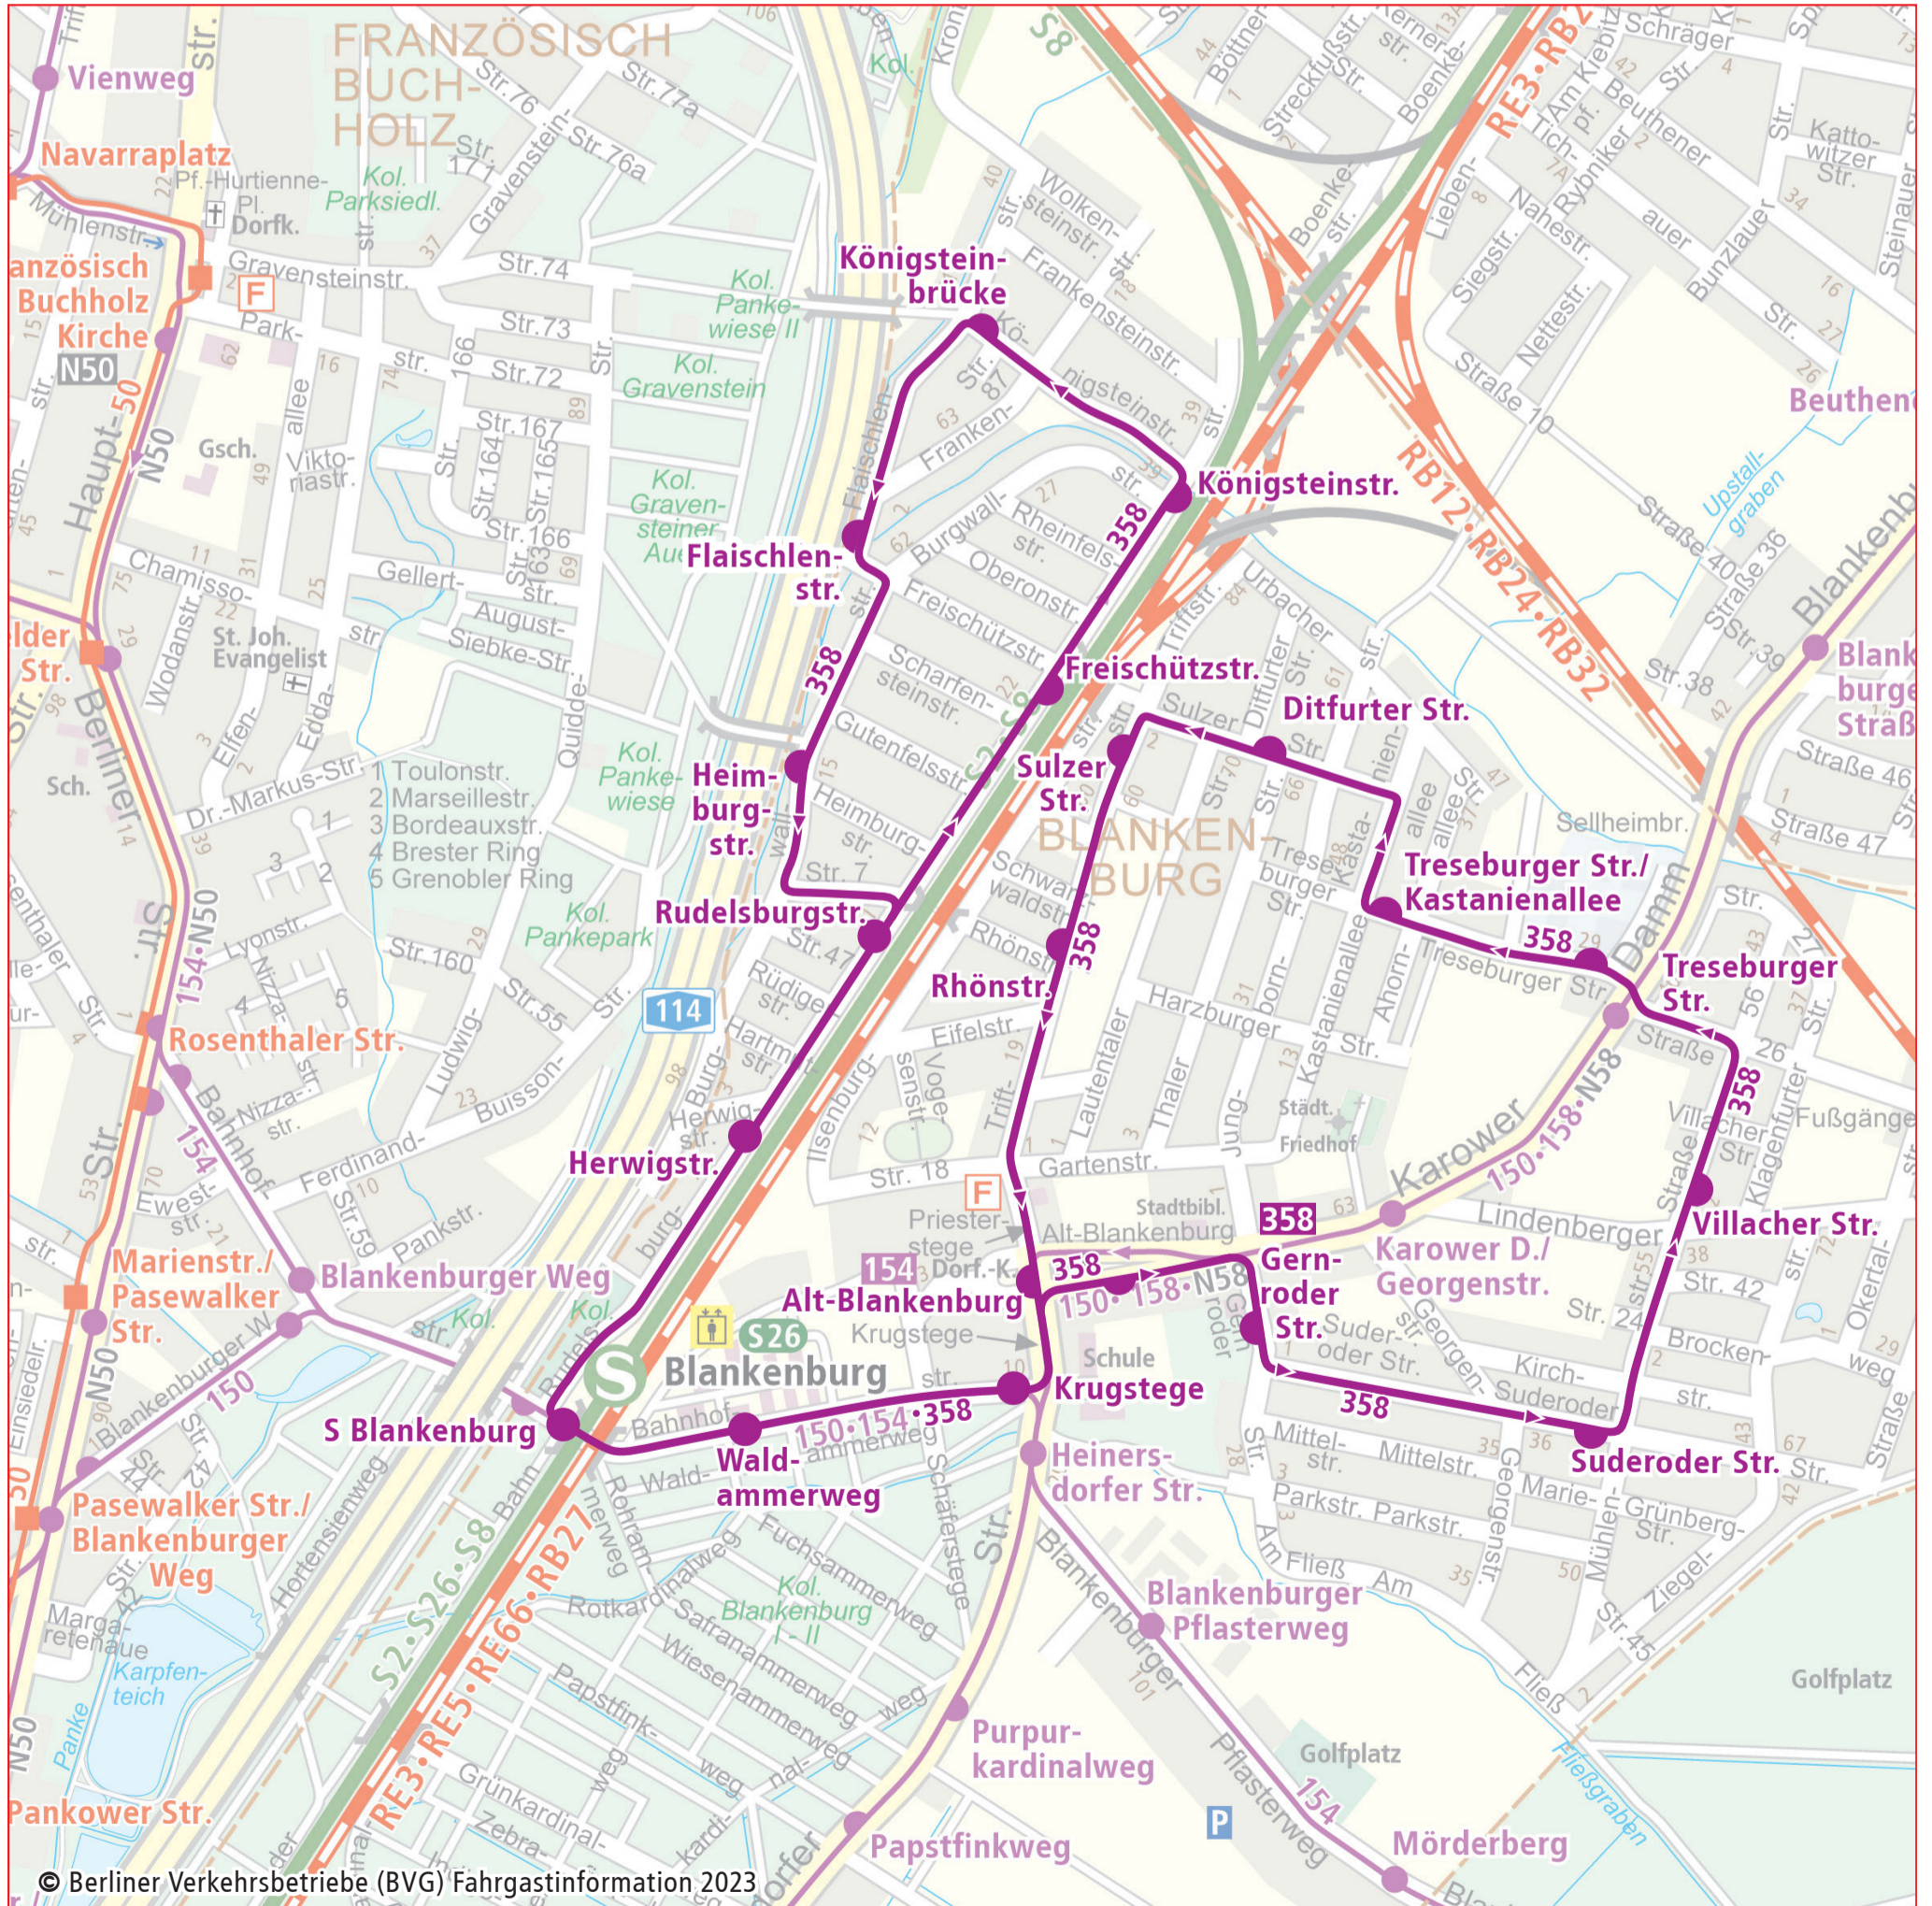

Tarifbereich Berlin Teilbereich B

Linienweg: Rudelsburgstraße - Bahnhofstraße - Krugstege - Alt-Blankenburg - Gernroder Straße - Suderoder Straße - Mühlenstraße - Straße 26 - Treseburger Straße - Jungbornstraße - Sulzer Straße - Triftstraße - Priesterstege - Krugstege - Bahnhofstraße - Rudelsburgstraße - Königsteinstraße - Fleischlenstraße - Burgwallstraße - Heimbürgstraße - Rudelsburgstraße

	Mo - Fr ca.		
	6:00 - 7:00	7:00 - 8:00	8:00 - 20:00
S Blankenburg > Gernroder Str. > S Blankenburg > Freischützstr. > S Blankenburg	20	10*	20

\* 10-Minuten-Takt nur an Schultagen

**i** Ab 1. Juni 2026

Taktverdichtung. Montags bis freitags wird an Schultagen zwischen ca. 7:00 und 8:00 Uhr neu ein 10-Minuten-Takt angeboten (bisher 20-Minuten-Takt).

© Berliner Verkehrsbetriebe (BVG) Fahrgastinformation 2023