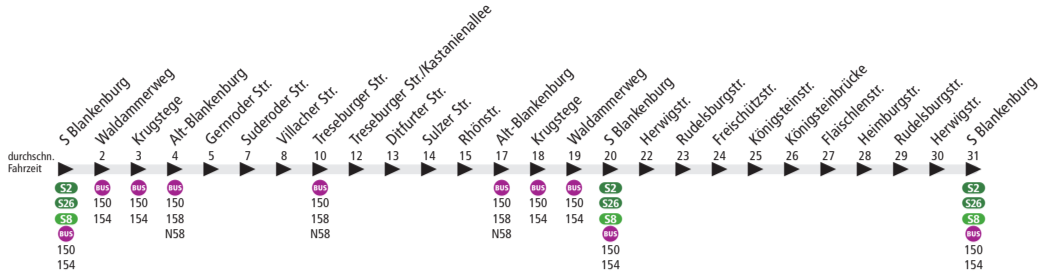

Tarifbereich Berlin Teilbereich B

Linienweg: Rudelsburgstraße - Bahnhofstraße - Krugstege - Alt-Blankenburg - Gernroder Straße - Suderoder Straße - Mühlenstraße - Straße 26 - Treseburger Straße - Jungbornstraße - Sulzer Straße - Triftstraße - Priesterstege - Krugstege - Bahnhofstraße - Rudelsburgstraße - Königsteinstraße - Fleischlenstraße - Burgwallstraße - Heimbürgstraße - Rudelsburgstraße

	Mo - Fr ca.		
	6:00 - 7:00	7:00 - 8:00	8:00 - 20:00
S Blankenburg > Gernroder Str. > S Blankenburg > Freischützstr. > S Blankenburg	20	10*	20

\* 10-Minuten-Takt nur an Schultagen

**i** Ab 1. Juni 2026

Taktverdichtung. Montags bis freitags wird an Schultagen zwischen ca. 7:00 und 8:00 Uhr neu ein 10-Minuten-Takt angeboten (bisher 20-Minuten-Takt).

© Berliner Verkehrsbetriebe (BVG) Fahrgastinformation 2023