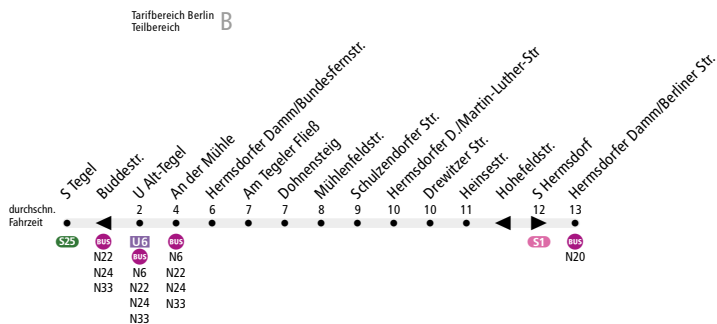

BUS N25 S Tegel ◀▶ Hermsdorfer Damm/Berliner Str.

Bitte beachten! Haltestellenaufhebung: Die Haltestelle Buddestr. ist in Richtung S Tegel ersatzlos aufgehoben worden.

Linienweg: Buddeplatz - Brunowstraße - Berliner Straße (zurück: Berliner Straße - Bernstorffstraße - Buddestraße) - Karolinenstraße - Waidmannsluster Damm - Hermsdorfer Damm - Schloßstraße - Waldseeweg - Berliner Straße (zurück: Berliner Straße - Hermsdorfer Damm)

	Nächte So/Mo - Do/Fr ca.		Nacht Fr/Sa ca.		Nacht Sa/So ca.	
	0:30 - 1:00	1:00 - 4:00	0:30 - 1:00	1:00 - 5:00	0:30 - 1:00	1:00 - 6:30
S Tegel ▶ Hermsdorfer Damm/Berliner Str.	-	30	-	30	-	30
Hermsdorfer Damm/Berliner Str. ▶ S Tegel	30		30		30	