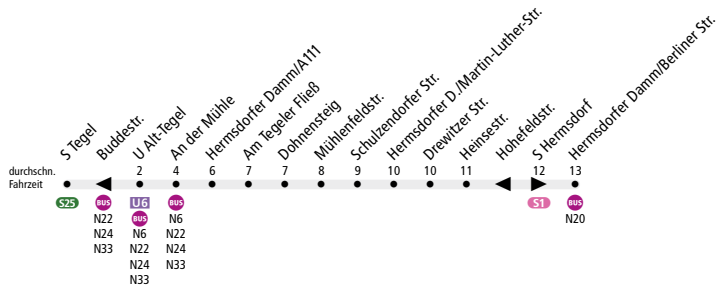

Tarifbereich Berlin  
Teilbereich B

Linienweg: Buddeplatz - Brunowstraße - Berliner Straße (zurück: Berliner Straße - Bernstorffstraße - Buddestraße) - Karolinenstraße - Waidmannsluster Damm - Hermsdorfer Damm - Schloßstraße - Waldseeweg - Berliner Straße (zurück: Berliner Straße - Hermsdorfer Damm)

	Nächte So/Mo - Do/Fr ca.		Nacht Fr/Sa ca.		Nacht Sa/So ca.	
	0:30 - 1:00	1:00 - 4:00	0:30 - 1:00	1:00 - 5:00	0:30 - 1:00	1:00 - 6:30
S Tegel ▶ Hermsdorfer Damm/Berliner Str.	-	30	-	30	-	30
Hermsdorfer Damm/Berliner Str. ▶ S Tegel	30		30		30	