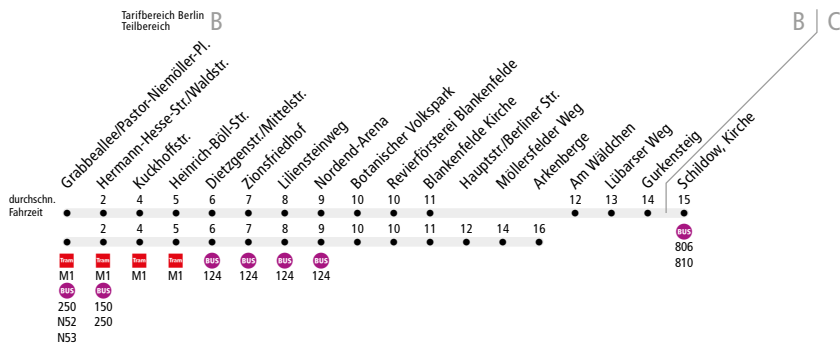

BUS 107 (Niederschönsn., P.-Niemöller-Platz ◄►) H.-Hesse-Str./Waldstr. ◄► Schildow, Kirche oder Arkenberge

Ab 12. Dezember 2021

Haltestellenumbenennung:

- Die Haltestelle Kleingartenanlage Daheim wird umbenannt in **Liliensteinweg**.

Linienweg: Pastor-Niemöller-Platz - Hermann-Hesse-Straße - Ossietzkyplatz - Dietzgenstraße - Blankenfelder Chaussee - Schildower Straße - Hauptstraße (Schildow) oder Blankenfelder Chaussee - Hauptstraße (Blankenfelde und Arkenberge)

	Mo - Fr ca.												
	4:30 - 6:00	6:00 - 8:00	8:00 - 8:30	8:30 - 9:00	9:00 - 11:30	11:30 - 12:00	12:00 - 13:30	13:30 - 14:00	14:00 - 14:30	14:30 - 18:30	18:30 - 19:30	19:30 - 20:00	20:00 - 0:30
Pastor-Niemöller-Platz ► Hermann-Hesse-Str./Waldstr.	-	10			20				10		20		-
Hermann-Hesse-Str./Waldstr. ► Blankenfelde Kirche	20	10			20				10			20	
Blankenfelde Kirche ► Schildow, Kirche	20	10			20				10			20	
Blankenfelde Kirche ► Arkenberge	-		60		120					60			-
Arkenberge ► Blankenfelde Kirche	-	60			120					60			-
Schildow, Kirche ► Blankenfelde Kirche	20	10			20				10			20	
Blankenfelde Kirche ► Hermann-Hesse-Str./Waldstr.	20	10			20				10			20	
Hermann-Hesse-Str./Waldstr. ► Pastor-Niemöller-Platz	-	10			20				10		20		-

EF = Einzelfahrten

	So ca.									
	5:30 - 7:00	7:00 - 9:30	9:30 - 11:30	11:30 - 12:00	12:00 - 16:30	16:30 - 17:00	17:00 - 19:00	19:00 - 19:30	19:30 - 20:00	20:00 - 0:30
Pastor-Niemöller-Platz ► Hermann-Hesse-Str./Waldstr.										
Hermann-Hesse-Str./Waldstr. ► Blankenfelde Kirche	30				20					
Blankenfelde Kirche ► Schildow, Kirche	30				20					
Blankenfelde Kirche ► Arkenberge			120			EF		EF		
Arkenberge ► Blankenfelde Kirche			120			EF		EF		
Schildow, Kirche ► Blankenfelde Kirche	30				20					
Blankenfelde Kirche ► Hermann-Hesse-Str./Waldstr.	30				20					
Hermann-Hesse-Str./Waldstr. ► Pastor-Niemöller-Platz										