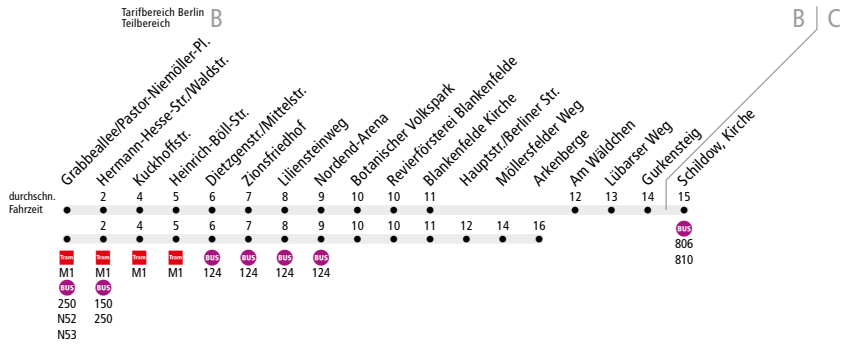

107 (Niederschönsn., P.-Niemöller-Platz ◀▶) H.-Hesse-Str./Waldstr. ◀▶ Schildow, Kirche oder Arkenberge

Ab 15. Dezember 2024

Kleine Fahrplanänderungen. Auf dieser Linie kommt es zu Anpassungen am Fahrplan. Abfahrtszeiten können sich ändern.

	Mo - Fr ca.												
	4:30 - 6:00	6:00 - 8:00	8:00 - 8:30	8:30 - 9:00	9:00 - 11:30	11:30 - 12:00	12:00 - 13:30	13:30 - 14:00	14:00 - 14:30	14:30 - 18:30	18:30 - 19:30	19:30 - 20:00	20:00 - 0:30
Pastor-Niemöller-Platz ▶ Hermann-Hesse-Str./Waldstr.	-	10			20				10		20		-
Hermann-Hesse-Str./Waldstr. ▶ Blankenfelde Kirche	20	10			20				10			20	
Blankenfelde Kirche ▶ Schildow, Kirche	20	10			20				10			20	
Blankenfelde Kirche ▶ Arkenberge	-		60		120					60			-
Arkenberge ▶ Blankenfelde Kirche	-	60			120					60			-
Schildow, Kirche ▶ Blankenfelde Kirche	20	10			20				10			20	
Blankenfelde Kirche ▶ Hermann-Hesse-Str./Waldstr.	20	10			20				10			20	
Hermann-Hesse-Str./Waldstr. ▶ Pastor-Niemöller-Platz	-	10			20				10		20		-

EF = Einzelfahrten

	So ca.									
	5:30 - 7:00	7:00 - 9:30	9:30 - 11:30	11:30 - 12:00	12:00 - 16:30	16:30 - 17:00	17:00 - 19:00	19:00 - 19:30	19:30 - 20:00	20:00 - 0:30
Pastor-Niemöller-Platz ▶ Hermann-Hesse-Str./Waldstr.										
Hermann-Hesse-Str./Waldstr. ▶ Blankenfelde Kirche	30				20					
Blankenfelde Kirche ▶ Schildow, Kirche	30				20					
Blankenfelde Kirche ▶ Arkenberge			120			EF		EF		
Arkenberge ▶ Blankenfelde Kirche			120			EF		EF		
Schildow, Kirche ▶ Blankenfelde Kirche	30				20					
Blankenfelde Kirche ▶ Hermann-Hesse-Str./Waldstr.	30				20					
Hermann-Hesse-Str./Waldstr. ▶ Pastor-Niemöller-Platz										