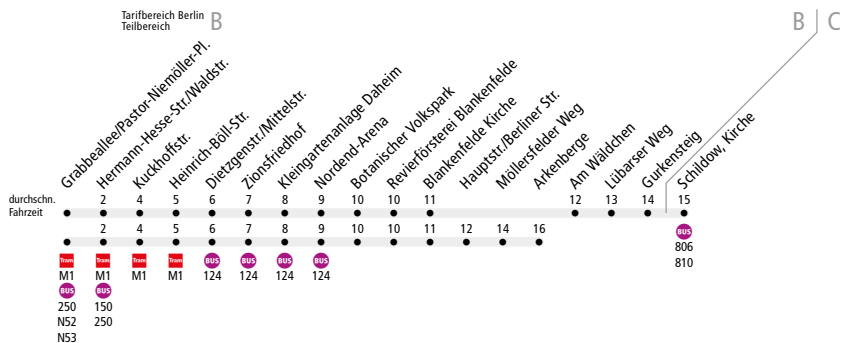

BUS 107 (Niederschönsbn., P.-Niemöller-Platz ◀▶) H.-Hesse-Str./Waldstr. ◀▶ Schildow, Kirche oder Arkenberge

Linienweg: Pastor-Niemöller-Platz - Hermann-Hesse-Straße - Ossietzkyplatz - Dietzgenstraße - Blankenfelder Chaussee - Schildower Straße - Hauptstraße (Schildow) oder Blankenfelder Chaussee - Hauptstraße (Blankenfelde und Arkenberge)

	Mo - Fr ca.												
	4:30 - 6:00	6:00 - 8:00	8:00 - 8:30	8:30 - 9:00	9:00 - 11:30	11:30 - 12:00	12:00 - 13:30	13:30 - 14:00	14:00 - 14:30	14:30 - 18:30	18:30 - 19:30	19:30 - 20:00	20:00 - 0:30
Pastor-Niemöller-Platz ▶ Hermann-Hesse-Str./Waldstr.	-	10			20				10		20		-
Hermann-Hesse-Str./Waldstr. ▶ Blankenfelde Kirche	20	10			20				10			20	
Blankenfelde Kirche ▶ Schildow, Kirche	20	10			20				10			20	
Blankenfelde Kirche ▶ Arkenberge	-		60		120					60			-
Arkenberge ▶ Blankenfelde Kirche	-	60			120					60			-
Schildow, Kirche ▶ Blankenfelde Kirche	20	10			20				10			20	
Blankenfelde Kirche ▶ Hermann-Hesse-Str./Waldstr.	20	10			20				10			20	
Hermann-Hesse-Str./Waldstr. ▶ Pastor-Niemöller-Platz	-	10			20				10		20		-

EF = Einzelfahrten

	So ca.									
	5:30 - 7:00	7:00 - 9:30	9:30 - 11:30	11:30 - 12:00	12:00 - 16:30	16:30 - 17:00	17:00 - 19:00	19:00 - 19:30	19:30 - 20:00	20:00 - 0:30
Pastor-Niemöller-Platz ▶ Hermann-Hesse-Str./Waldstr.										
Hermann-Hesse-Str./Waldstr. ▶ Blankenfelde Kirche	30				20					
Blankenfelde Kirche ▶ Schildow, Kirche	30				20					
Blankenfelde Kirche ▶ Arkenberge			120			EF		EF		
Arkenberge ▶ Blankenfelde Kirche			120			EF		EF		
Schildow, Kirche ▶ Blankenfelde Kirche	30				20					
Blankenfelde Kirche ▶ Hermann-Hesse-Str./Waldstr.	30				20					
Hermann-Hesse-Str./Waldstr. ▶ Pastor-Niemöller-Platz										