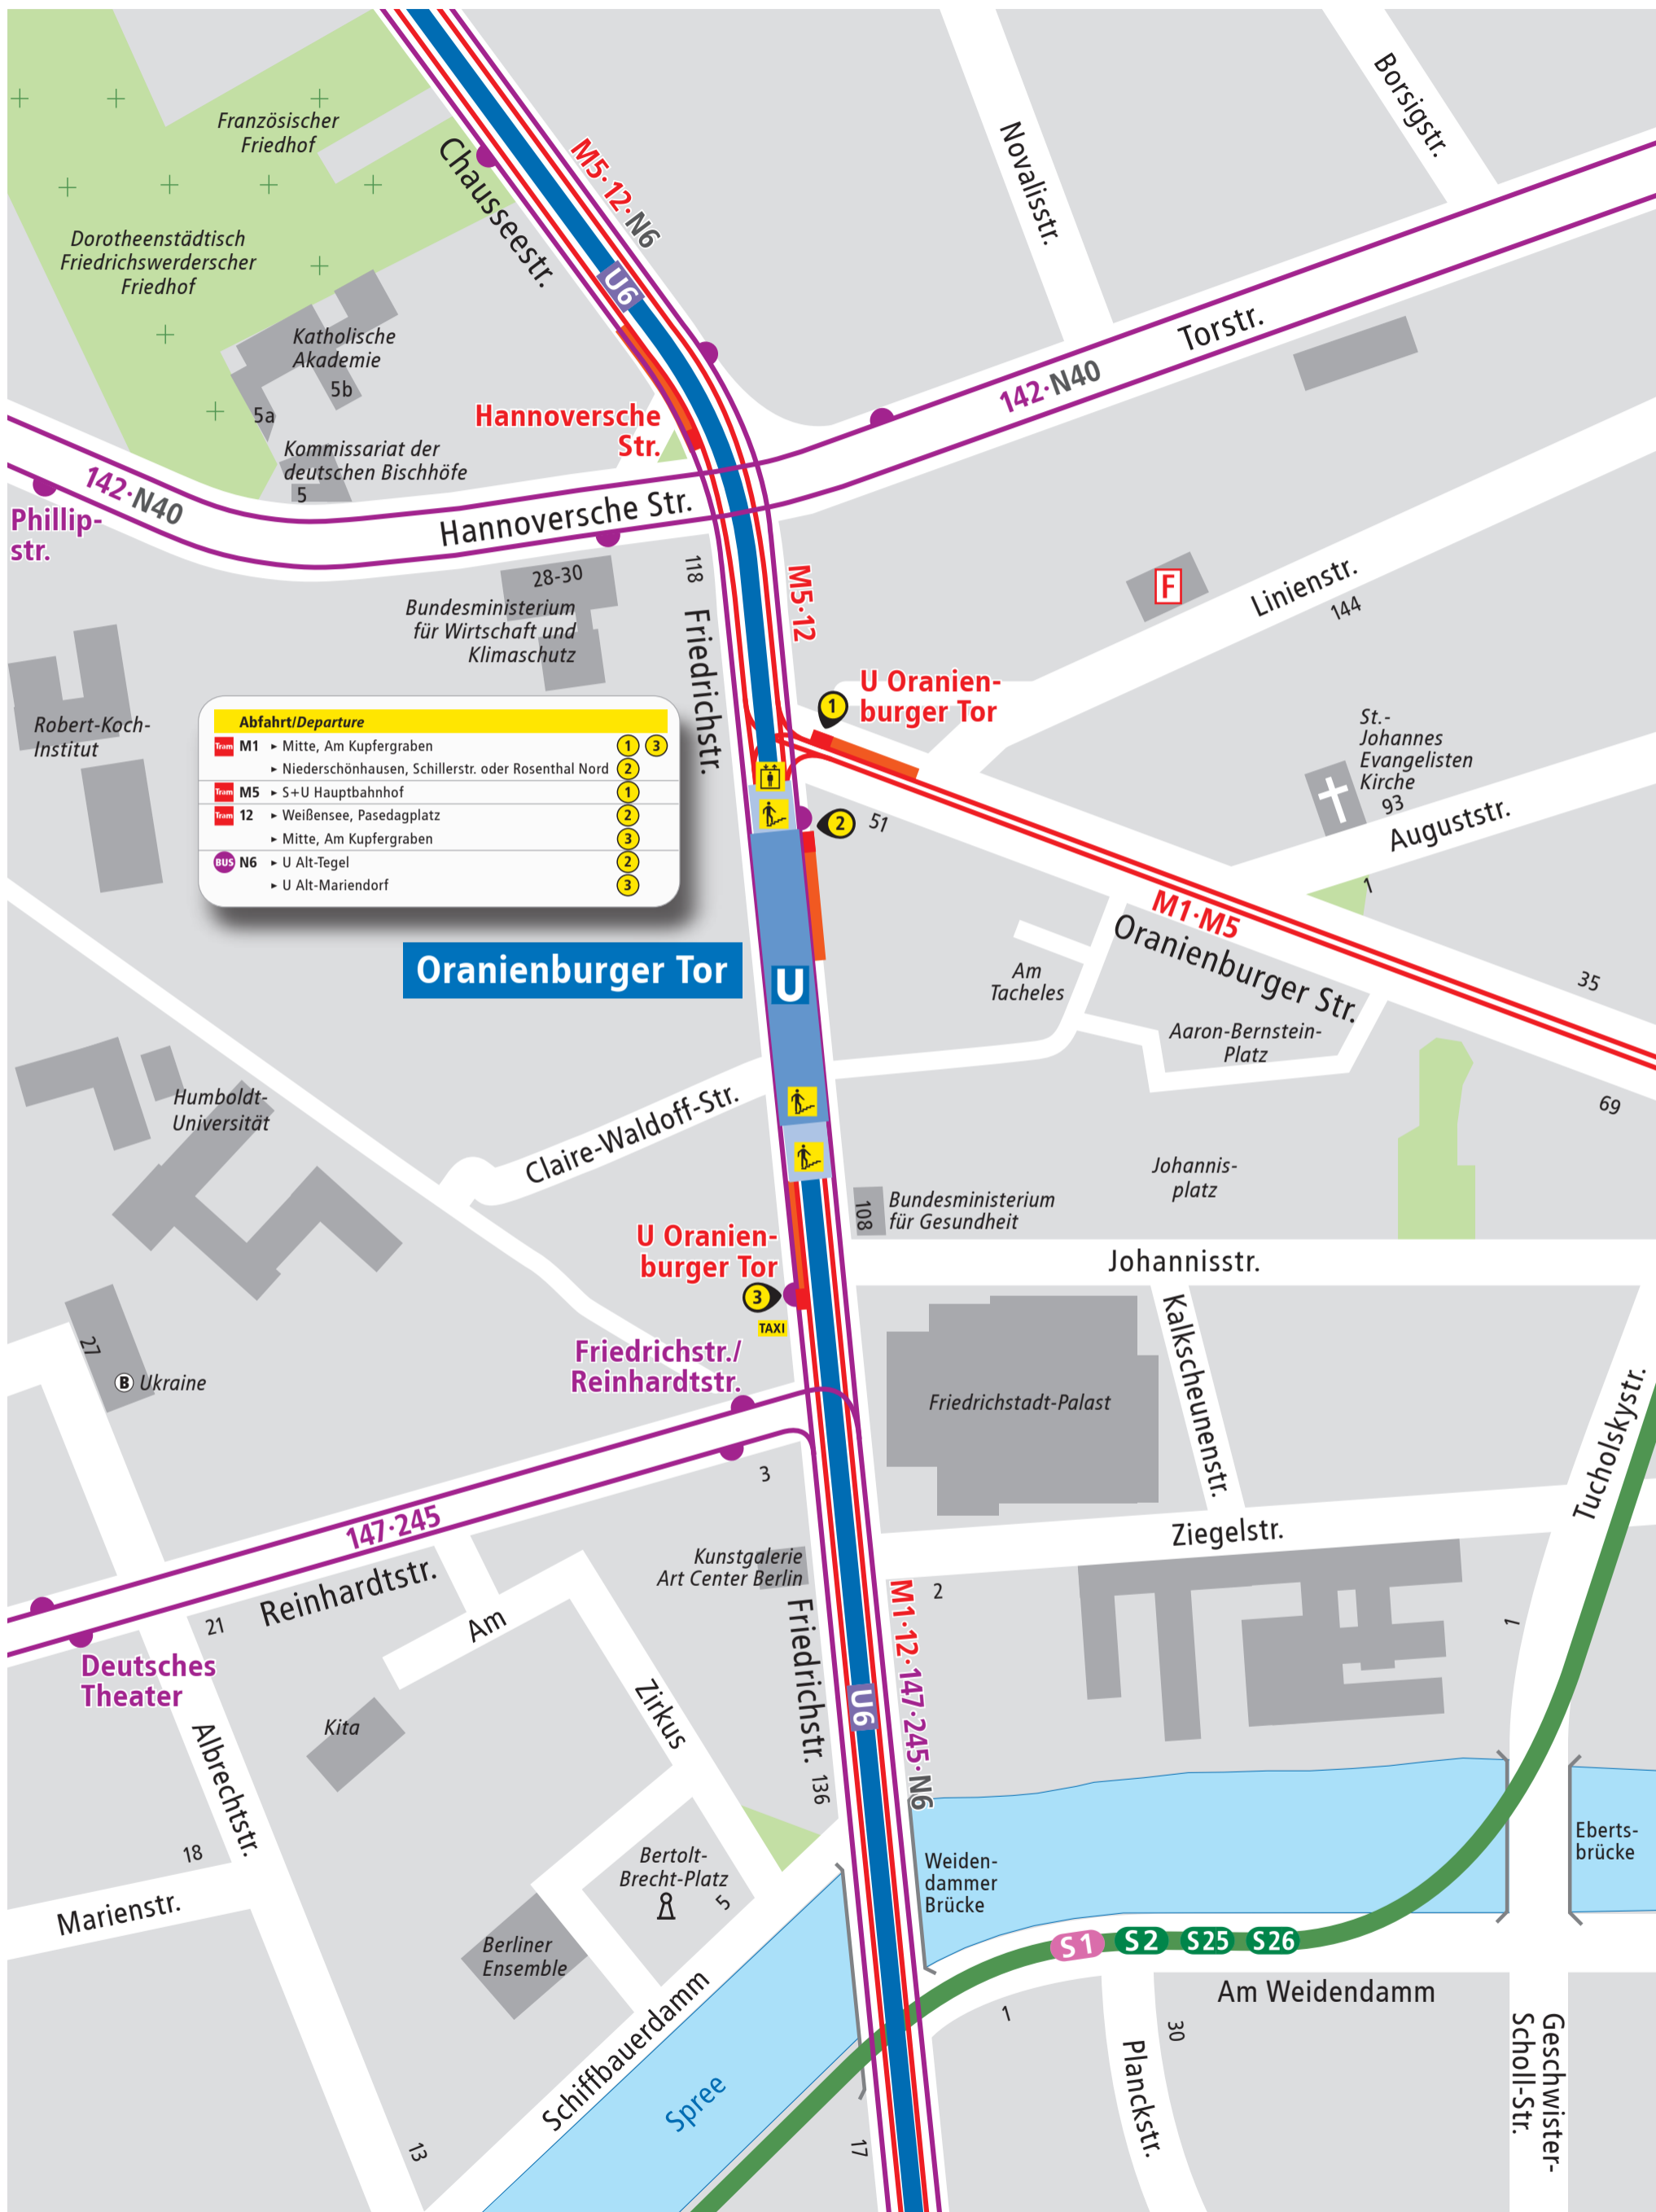

Oranienburger Tor

Abfahrt/Departure	
Tram M1	<ul style="list-style-type: none"> ▶ Mitte, Am Kupfergraben (1, 3) ▶ Niederschönhausen, Schillerstr. oder Rosenthal Nord (2)
Tram M5	▶ S+U Hauptbahnhof (1)
Tram 12	<ul style="list-style-type: none"> ▶ Weißensee, Pasedagplatz (2) ▶ Mitte, Am Kupfergraben (3)
Bus N6	<ul style="list-style-type: none"> ▶ U Alt-Tegel (2) ▶ U Alt-Mariendorf (3)