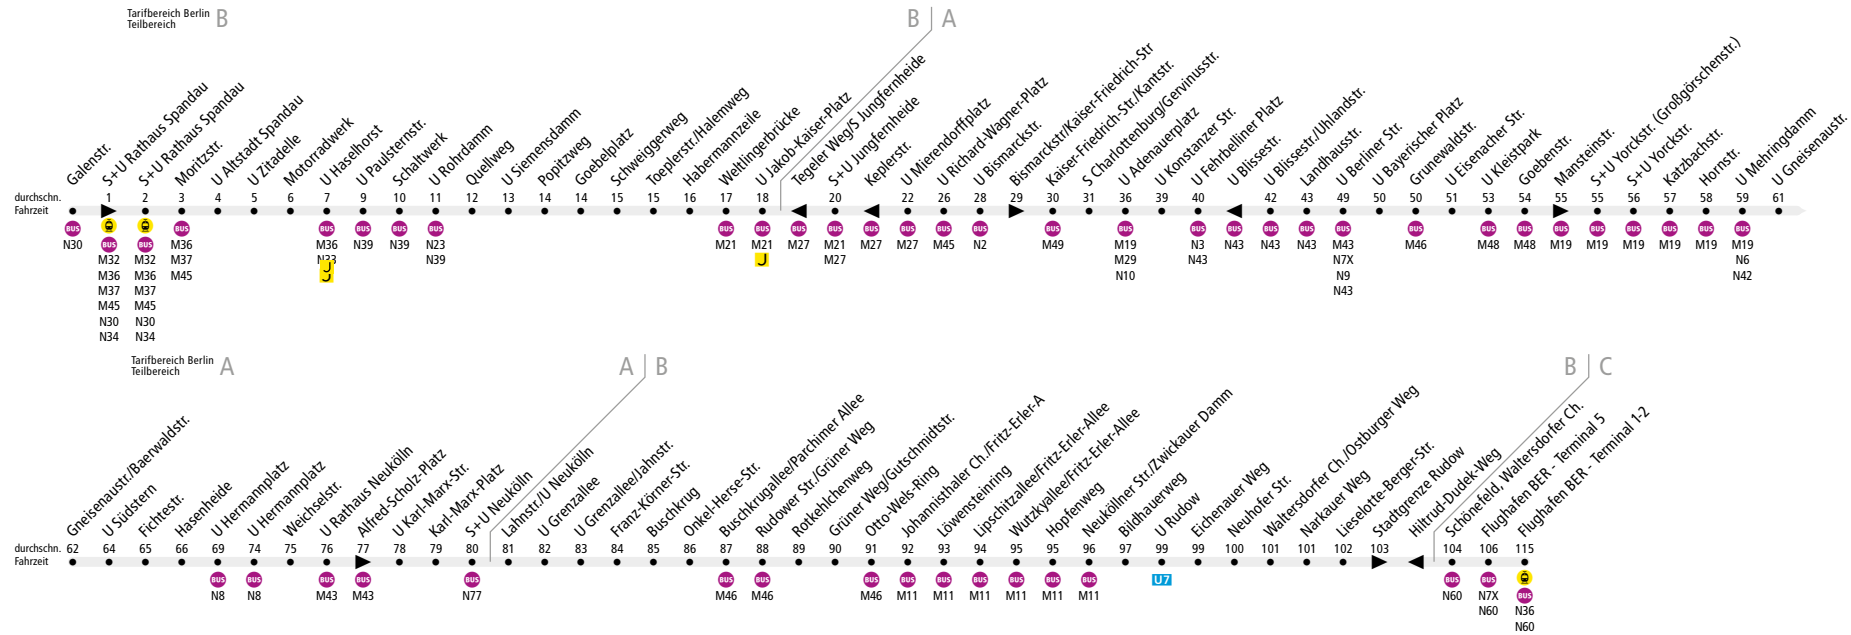

# BUS N7 (S+U Rathaus Spandau ↔) U Rudow ↔ Flughafen BER - Terminal 1-2

Die Nachtbus-Linie N7 verkehrt nur in den Nächten So/Mo bis Do/Fr zwischen S+U Rathaus Spandau und Flughafen BER - Terminal 1-2. In den übrigen Nächten verkehrt die U-Bahn-Linie U7 zwischen S+U Rathaus Spandau und U Rudow. In den Nächten Fr/Sa, Sa/So und vor Feiertagen verkehrt die Nachtbus-Linie nur zwischen U Rudow und Flughafen BER - Terminal 1-2.

Ab 24. April 2022

**Kleine Fahrplanänderungen.** Auf dieser Linie kommt es zu Anpassungen am Fahrplan. Abfahrtszeiten können sich ändern.

Linienweg: Seefelder Straße - Altstädter Ring - Falkenseer Platz - Am Julianturm - Nonnendammallee - Jungfernheideweg - Popitzweg - Heilmannring - Toeplerstraße - Halemweg - Heckerdamm - Kurt-Schumacher-Damm - Jakob-Kaiser-Platz - Tegeler Weg - Max-Dohrn-Straße - Lise-Meitner-Straße - Mierendorffplatz - Mierendorffstr. (zurück: Mierendorffplatz - Keplerstraße - Olbersstraße - Tegeler Weg) - Luisenplatz - Otto-Suhr-Allee - Richard-Wagner-Straße - Bismarckstraße - Kaiser-Friedrich-Straße - Lewishamstraße - Adenauerplatz - Brandenburgische Straße - Fehrbelliner Platz - Brandenburgische Straße - Berliner Straße - Stichfahrt Bundesallee (zurück ohne Stichfahrt) - Berliner Straße - Grunewaldstraße - Bayerischer Platz - Grunewaldstraße - Potsdamer Straße - Goebenstraße - Yorckstraße - Gneisenaustraße - Südsterne - Hasenheide - Schleifenfahrt Hermannplatz - Karl-Marx-Straße - Buschkrugallee - Grüner Weg - Fritz-Erler-Allee - Waltersdorfer Chaussee - Waltersdorfer Chaussee (Schönefeld) - Straße zum Flughafen - Bushafen Flughafen BER Terminal 5 - Jürgen-Schumann-Allee - Elly-Beinhorn-Ring - August-Heinrich-Euler-Str. - Melli-Beese-Ring (zurück: Melli-Beese-Ring - Schönefelder Allee - Jürgen-Schumann-Allee)