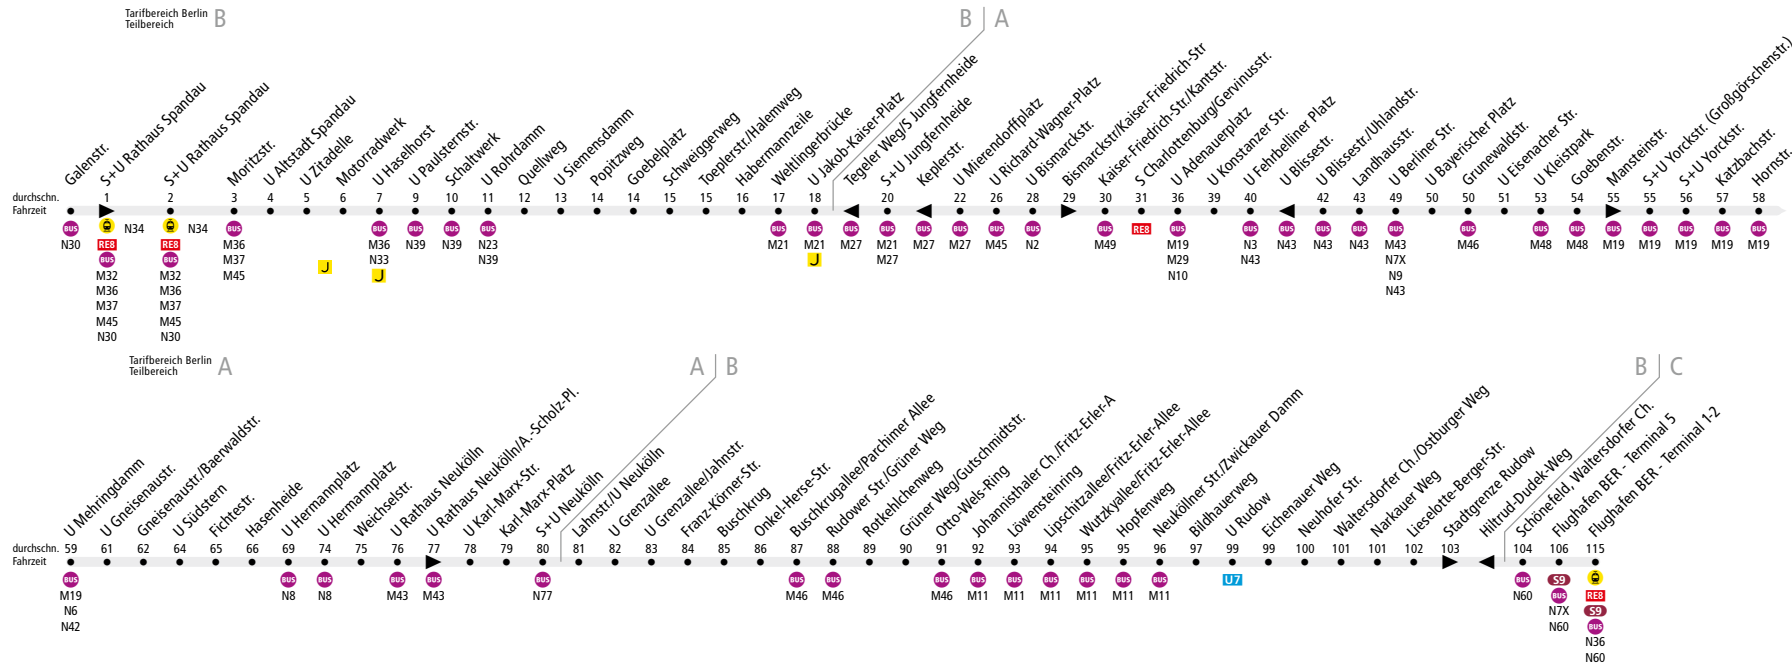

# BUS N7 (S+U Rathaus Spandau ↔) U Rudow ↔ Flughafen BER - Terminal 1-2

Die Nachtbus-Linie N7 verkehrt nur in den Nächten So/Mo bis Do/Fr zwischen S+U Rathaus Spandau und Flughafen BER - Terminal 1-2. In den übrigen Nächten verkehrt die U-Bahn-Linie U7 zwischen S+U Rathaus Spandau und U Rudow. In den Nächten Fr/Sa, Sa/So und vor Feiertagen verkehrt die Nachtbus-Linie nur zwischen U Rudow und Flughafen BER - Terminal 1-2.

Linienweg: Seefelder Straße - Altstädter Ring - Falkenseer Platz - Am Julisturm - Nonnendammallee - Jungfernheideweg - Popitzweg - Heilmannring - Toeplerstraße - Halemweg - Heckerdamm - Kurt-Schumacher-Damm - Jakob-Kaiser-Platz - Tegeler Weg - Max-Dohrn-Straße - Lise-Meitner-Straße - Mierendorffplatz - Mierendorffstr. (zurück: Mierendorffplatz - Keplerstraße - Olbersstraße - Tegeler Weg) - Luisenplatz - Otto-Suhr-Allee - Richard-Wagner-Straße - Bismarckstraße - Kaiser-Friedrich-Straße - Lewishamstraße - Adenauerstraße - Brandenburgische Straße - Fehrbelliner Platz - Brandenburgische Straße - Berliner Straße - Stichfahrt Bundesallee (zurück ohne Stichfahrt) - Berliner Straße - Grunewaldstraße - Bayerischer Platz - Grunewaldstraße - Potsdamer Straße - Goebenstraße - Yorckstraße - Gneisenaustraße - Südsterne - Hasenheide - Schleifenfahrt Hermannplatz - Karl-Marx-Straße - Buschkrugallee - Grüner Weg - Fritz-Erler-Allee - Neuköllner Straße - Waltersdorfer Chaussee - Waltersdorfer Chaussee (Schönefeld) - Straße zum Flughafen - Bushafen Flughafen BER Terminal 5 - Jürgen-Schumann-Allee - Elly-Beinhorn-Ring - August-Heinrich-Euler-Str. - Melli-Beese-Ring (zurück: Melli-Beese-Ring - Schönefelder Allee - Jürgen-Schumann-Allee)