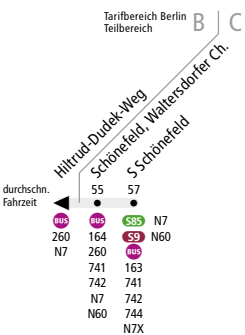

Seit 13. Mai 2025 bis ca. Dezember 2025!

Wegen Bauarbeiten der Deutschen Bahn wird die Linie in beiden Fahrrichtungen umgeleitet.

Fahrrichtung S Schönefeld

Die Linie wird zwischen den Haltestellen S Sonnenallee/Saalestr. und Zeitzer Str. via Schudomastraße, Braunschweiger Straße und Elsterstraße umgeleitet. Bitte beachten Sie die verlegte Haltestelle Niemetzstr.

Fahrrichtung U Hermannplatz

Die Linie wird zwischen den Haltestellen U Grenzallee und S Sonnenallee via Lahnstraße, Neuköllnische Allee und Grenzallee umgeleitet.

Folgende Haltestellen entfallen:

- S+U Neukölln
- Zeitzer Str.
- Niemetzstr.
- S Sonnenallee/Saalestr.

Folgende Haltestelle wird zusätzlich bedient:

- Neuköllnische Brücke (Haltestelle der Linie 246)

Bitte beachten Sie die verlegte Haltestelle Lahnstr./U Neukölln.

Seit 2. Juni 2025 für ca. 1 Jahr!

Wegen Bauarbeiten der Berliner Wasserbetriebe wird die Linie in beiden Fahrrichtungen zwischen den Haltestellen Treptower Brücke und Mareschstr. via Weigandufer und Thiemannstr. umgeleitet.

Folgende Haltestelle entfällt:

- Werrastr.

Folgende Haltestelle wird zusätzlich eingerichtet:

- Thiemannstr.

Bitte beachten Sie die verlegte Haltestelle Hertzbergplatz.

Linienweg: Hermannplatz - Sonnenallee (zurück: Sonnenallee - Reuterstraße - Karl-Marx-Straße - Hermannplatz) - Pannierstraße - Maybachufer - Lohmühlenbrücke - Lohmühlenplatz - Harzer Straße - Treptower Straße - Sonnenallee - Saalestraße - Karl-Marx-Straße - Buschkrugallee - Rudower Straße - Neuköllner Straße - Waltersdorfer Chaussee - Waltersdorfer Chaussee (Schönefeld) - Straße zum Flughafen - Busbahnhof S Schönefeld