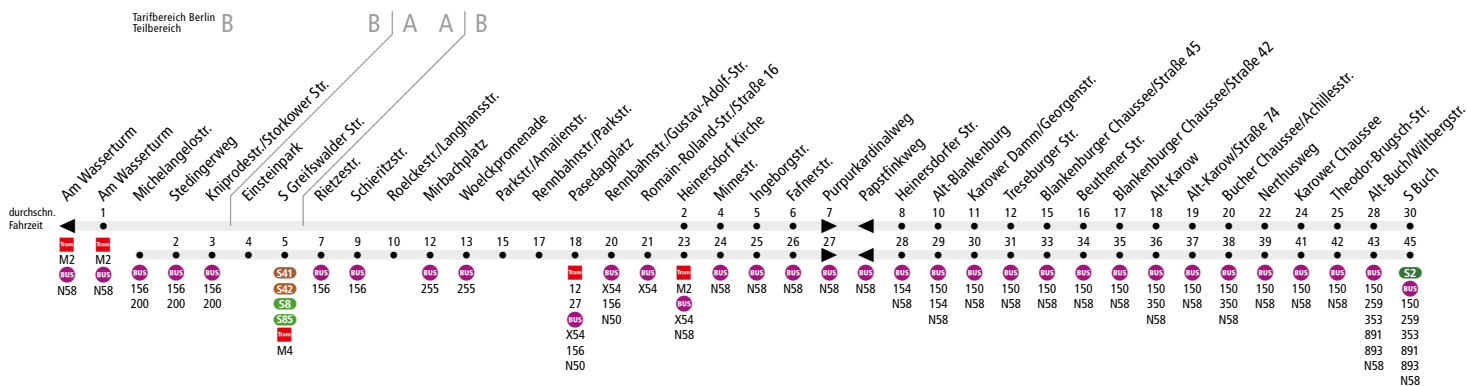

# 158 Heinersdorf, Am Wasserturm (oder Prenzlauer Berg, Michelangelostr.) ↔ Alt-Blankenburg (↔ S Buch)

Linienweg: Michelangelostraße - Kniprodestraße - Storkower Straße - Grellstraße - Hosemannstraße - Roelckestraße - Pistoriusstraße - Mirbachplatz - Pistoriusstraße - Parkstraße - Rennbahnstraße - Pasedagplatz - Rennbahnstraße - Romain-Rolland-Straße oder Tino-Schwerzina-Straße - Blankenburger Straße - Heinersdorfer Straße - Krugstege - Alt-Blankenburg - Karower Damm - Blankenburger Chaussee - Alt-Karow - Bucher Chaussee - Karower Chaussee - Wiltbergstraße