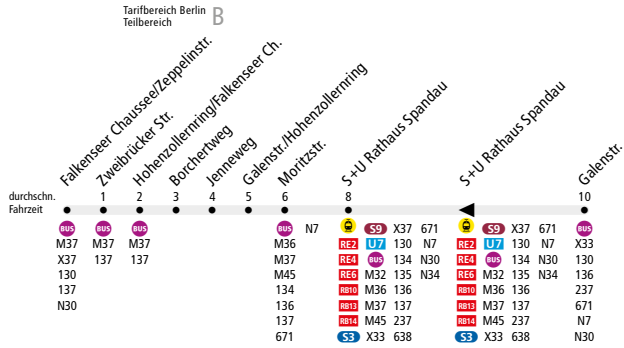

BUS 337 Falkenseer Chaussee/Zeppelinstr.
 ↔ S+U Rathaus Spandau

Ab 12. Dezember 2021

Kleine Fahrplanänderungen. Auf dieser Linie kommt es zu Anpassungen am Fahrplan. Abfahrtszeiten können sich ändern.

Linienweg: Falkenseer Chaussee - Hohenzollernring - Galenstraße - Moritzstraße - Altstädter Ring (zurück: Segefelder Straße - Altstädter Ring)

	Mo-Fr ca.			Sa ca.		
	4:30 - 5:30	5:30 - 19:30	19:30 - 20:00	10:00 - 10:30	10:30 - 18:00	18:00 - 18:30
Falkenseer Ch./Zeppelinstr. ▶ S+U Rathaus Spandau	-	20		-	20	
S+U Rathaus Spandau ▶ Falkenseer Ch./Zeppelinstr.	20		-	20		-

* an der Haltestelle Falkenseer Ch./Zeppelinstr. endende bzw. beginnende Fahrten kommen als Linie 130 an bzw. fahren als Linie 130 weiter.

www.BVG.de · info@bvg.de

Dieses Infoprodukt wurde mit außerordentlicher Sorgfalt erstellt. Dennoch können sich bei der Fülle des Materials Fehler einschleichen. Daher sind alle gemachten Angaben ohne Gewähr.
 Great care went into creating this informational product. Given the volume of material, however, errors may be possible. All information here is therefore subject to change.