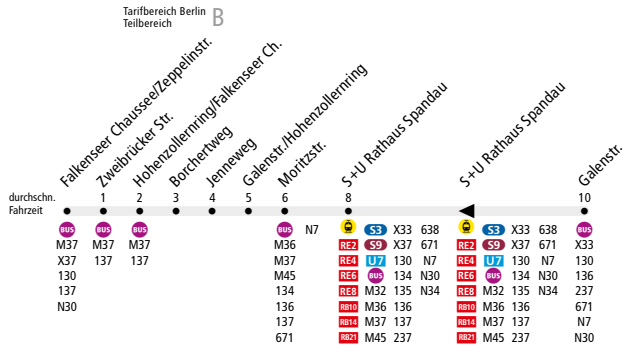

**BUS 337** Falkenseer Chaussee/Zepplinstr.  
 ↔ S+U Rathaus Spandau

Linienweg: Falkenseer Chaussee - Hohenzollerning - Galenstraße - Moritzstraße - Altstädter Ring (zurück: Seegefelder Straße - Altstädter Ring)

	Mo-Fr ca.			Sa ca.		
	4:30 - 5:30	5:30 - 19:30	19:30 - 20:00	10:00 - 10:30	10:30 - 18:00	18:00 - 18:30
Falkenseer Ch./Zepplinstr. ▶ S+U Rathaus Spandau	-	20	-	-	20	-
S+U Rathaus Spandau ▶ Falkenseer Ch./Zepplinstr.	20	-	20	-	-	-

\* an der Haltestelle Falkenseer Ch./Zepplinstr. endende bzw. beginnende Fahrten kommen als Linie 130 an bzw. fahren als Linie 130 weiter.