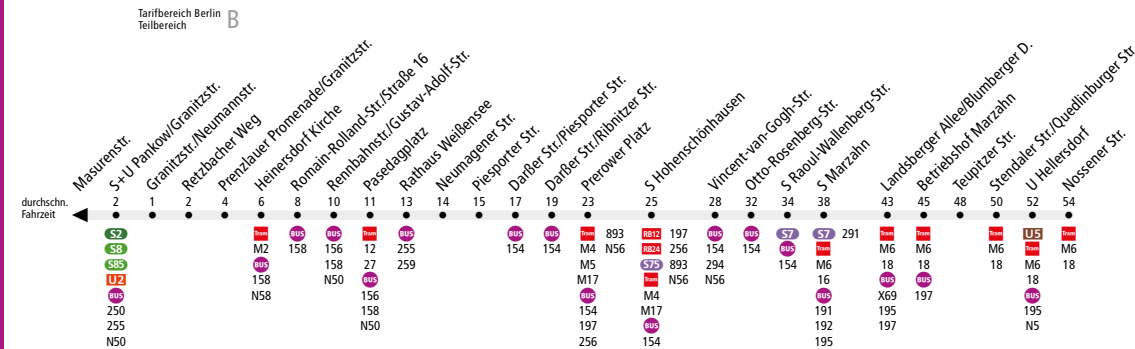

BUS X54 S+U Pankow ↔ S Marzahn (↔ U Hellersdorf)

ExpressBus

i Ab 12. Dezember 2021

Haltestellenumbenennung:

- Die Haltestelle Bitterfelder Str./Wolfener Str. wird umbenannt in **Otto-Rosenberg-Str.**

Linienweg: Berliner Straße (zurück: Berliner Str. wenden Höhe Masurenstraße) - Granitzstraße - Rothenbachstraße - Romain-Rolland-Straße - Rennbahnstraße - Pasedagplatz - Rennbahnstraße - Parkstraße - Liebermannstraße - Piesporter Straße - Darßer Straße - Falkenberger Chaussee - Prerower Platz - Falkenberger Chaussee - Vincent-van-Gogh-Straße - Seehausener Straße - Pablo-Picasso-Straße - Bitterfelder Straße - Märkische Allee - Marzahner Promenade - Landsberger Allee - Landsberger Chaussee - Stendaler Straße - Rieser Straße

	Mo - Fr ca.										
	4:00 - 4:30	4:30 - 5:00	5:00 - 6:00	6:00 - 6:30	6:30 - 20:00	20:00 - 20:30	20:30 - 21:00	21:00 - 21:30	21:30 - 22:00	22:00 - 0:00	0:00 - 1:00
S+U Pankow ▶ Pasedagplatz	-	-	20	10	10	20	20	20	20	-	-
Pasedagplatz ▶ Piesporter Str.	-	-	20	10	10	20	20	20	20	-	-
Piesporter Str. ▶ S Marzahn	-	-	20	10	10	20	20	20	20	-	-
S Marzahn ▶ U Hellersdorf	-	-	20	10	10	20	20	20	20	-	-
U Hellersdorf ▶ S Marzahn	-	-	20	10	10	20	20	20	20	-	-
S Marzahn ▶ Piesporter Str.	-	20	10	10	20	20	20	20	20	-	-
Piesporter Str. ▶ Pasedagplatz	-	20	10	10	20	20	20	20	20	-	-
Pasedagplatz ▶ S+U Pankow	20	10	10	20	20	20	20	20	20	-	-