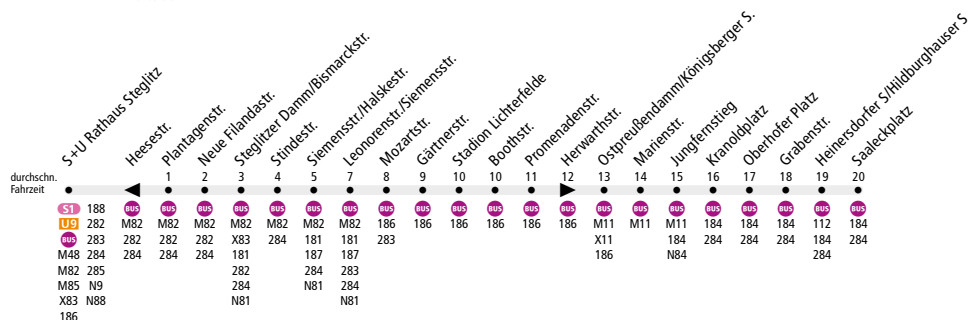

BUS 380 S+U Rathaus Steglitz ◀▶ Lichtenfelde, Saaleckplatz

Linie verkehrt nur an Schultagen.

Tarifbereich Berlin
Teilbereich B

i Ab 11. Dezember 2022

Kleine Fahrplanänderungen. Auf dieser Linie kommt es zu Anpassungen am Fahrplan. Abfahrtszeiten können sich ändern.

Linienweg: Albrechtstraße (zurück: Albrechtstraße - Kuhligkshofstraße - Steglitzer Kreisel) - Steglitzer Damm - Bismarckstraße - Albrechtstraße - Siemensstraße - Ostpreußendamm - Königsberger Straße - Oberhofer Weg - Oberhofer Platz - Heinersdorfer Straße - Saaleckplatz

	7:00 - 7:30	7:30 - 8:00	8:00 - 8:30	8:30 - 9:00	9:00 - 13:00	13:00 - 13:30	13:30 - 14:00	14:00 - 14:30	14:30 - 15:30	15:30 - 16:00
S+U Rathaus Steglitz ▶ Saaleckplatz	10*		20*		Kein Betrieb		10*		20*	
Saaleckplatz ▶ S+U Rathaus Steglitz/Kreisel	10*	20*		Kein Betrieb		10*		20*		-