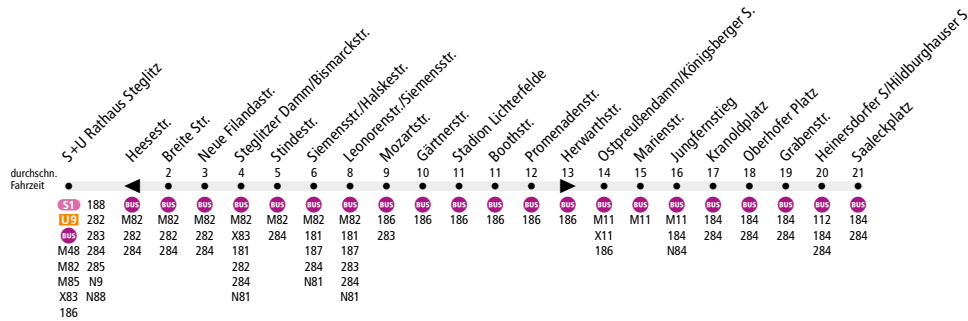

BUS 380 S+U Rathaus Steglitz ◀▶ Lichterfelde, Saaleckplatz

Linie verkehrt nur an Schultagen.

Tarifbereich Berlin
Teilbereich B

Linienweg: Albrechtstraße (zurück: Albrechtstraße - Kuhligkshofstraße - Steglitzer Kreisel) - Steglitzer Damm - Bismarckstraße - Albrechtstraße - Siemensstraße - Ostpreußendamm - Königsberger Straße - Oberhofer Weg - Oberhofer Platz - Heinersdorfer Straße - Saaleckplatz

	7:00 - 7:30	7:30 - 8:00	8:00 - 8:30	8:30 - 9:00	9:00 - 13:00	13:00 - 13:30	13:30 - 14:00	14:00 - 14:30	14:30 - 15:30	15:30 - 16:00
S+U Rathaus Steglitz ▶ Saaleckplatz	10*		20*		Kein Betrieb		10*		20*	
Saaleckplatz ▶ S+U Rathaus Steglitz/Kreisel	10*	20*		Kein Betrieb		10*		20*		-