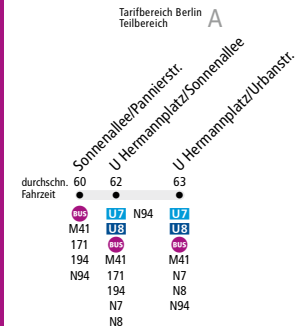

BUS M29 Grunewald, Roseneck ↔ U Hermannplatz

MetroBus

Ab 12. April 2026

Taktreduzierung. Zwischen U Wittenbergplatz und U Hermannplatz wird montags bis freitags in der Zeit von ca. 22:30 bis 24:00 Uhr ein 20-Minuten-Takt angeboten (bsher 10-Minuten-Takt).

Weiterhin wird zwischen U Wittenbergplatz und U Hermannplatz montags bis freitags in den Sommerferien von ca. 13:00 bis 20:00 Uhr ein 6/6/8-Minuten-Takt angeboten (bisher 13:00 - 14:00 10-Minuten-Takt, 14:00 - 20:00 5-Minuten-Takt).

Nicht in den untenstehenden Taktangaben dargestellt!

Linienweg: Rheinabentallee - Teplitzer Straße - Hubertusallee - Rathenauplatz - Kurfürstendamm - Adenauerplatz - Kurfürstendamm - Tauentzienstraße - Wittenbergplatz - Kleiststraße - An der Urania - Schillstraße - Lützowplatz - Lützowufer - Schöneberger Ufer - Schöneberger Straße (zurück: Schöneberger Straße - Hallesches Ufer - Reichpietschufer - Reichpietschufer - Von-der-Heydt-Straße - Klingelhöferstraße - Lützowplatz) - Askanischer Platz - Anhalter Straße - Wilhelmstraße - Kochstraße - Rudi-Dutschke-Straße - Oranienstraße - Moritzplatz - Oranienstraße - Wiener Straße - Ohlauer Straße - Reichenberger Straße - Glogauer Straße - Pannierstraße - Sonnenallee - Hermannplatz - Urbanstraße

	Mo - Fr ca.											
	0:30 - 1:00	1:00 - 4:00	4:00 - 4:30	4:30 - 6:30	6:30 - 7:00	7:00 - 10:00	10:00 - 14:00	14:00 - 20:00	20:00 - 21:00	21:00 - 21:30	21:30 - 0:00	0:00 - 0:30
Roseneck ▶ S Halensee		30		20		10		10		20		
S Halensee ▶ U Wittenbergplatz	20		30	20				10			20	
U Wittenbergplatz ▶ U Hermannplatz	20		30	20	10	5*	10	5		10		20
U Hermannplatz/Urbanstr. ▶ U Wittenbergplatz		30		20	10	5*	10	5		10		30
U Wittenbergplatz ▶ S Halensee		30		20				10				20
S Halensee ▶ Roseneck		30		20				10				20