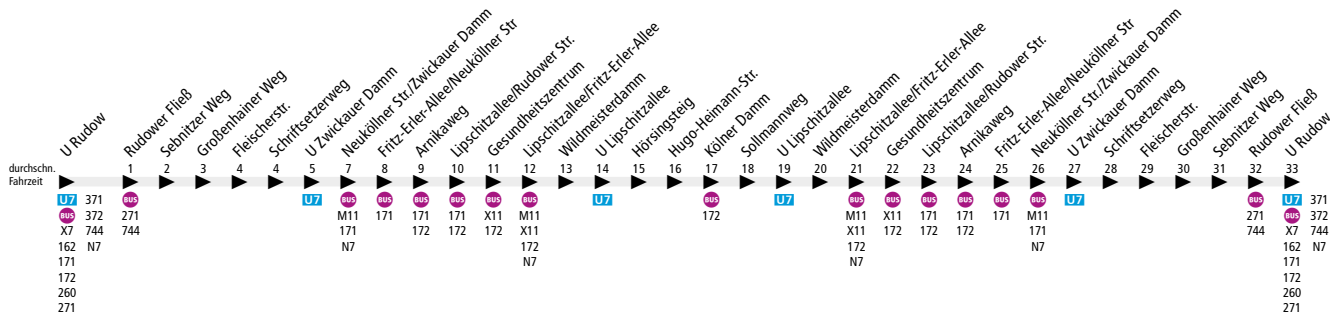

Tarifbereich Berlin Teilbereich B

Linienweg: Groß-Ziethener Chaussee - Zittauer Straße - Zwickauer Damm - Neuköllner Straße - Rudower Straße - Lipschitzallee - Hugo-Heimann-Straße (zurück: Hugo-Heimann-Straße - Kölner Damm - Lipschitzallee)

	Mo - Fr ca.	Sa ca.	
	6:00 - 20:00	10:00 - 18:00	18:00 - 18:30
U Rudow ▶ Hugo-Heimann-Str.	20	20	-
Hugo-Heimann-Str. ▶ U Rudow	20	20	